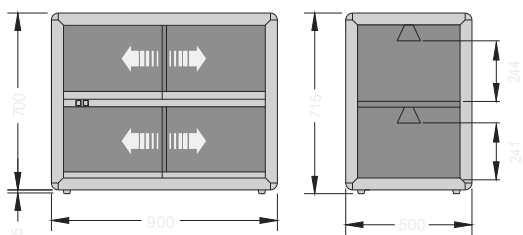

ORIZONT 202 Q Hot