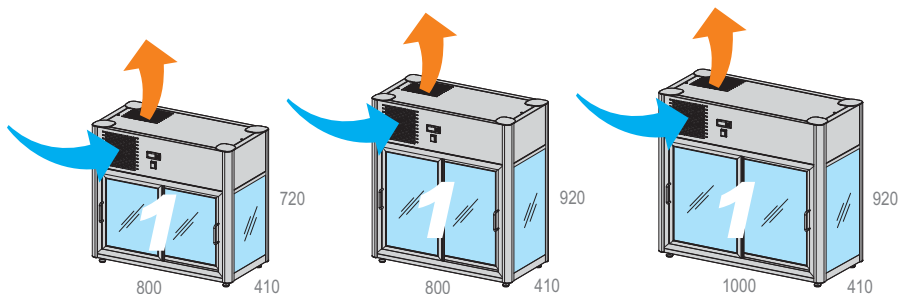

<b>Linus 100</b>	Lt. 100	Watt 320	n. 1 mm. 685x292	°C +4/+10	% U.R. 70		230v/1/50Hz		R404a	Kg. 70
<b>Linus 150</b>	Lt. 160	Watt 320	n. 2 mm. 685x292	°C +4/+10	% U.R. 70		230v/1/50Hz		R404a	Kg. 85
<b>Linus 200</b>	Lt. 200	Watt 320	n. 2 mm. 899x292	°C +4/+10	% U.R. 70		230v/1/50Hz		R404a	Kg. 95