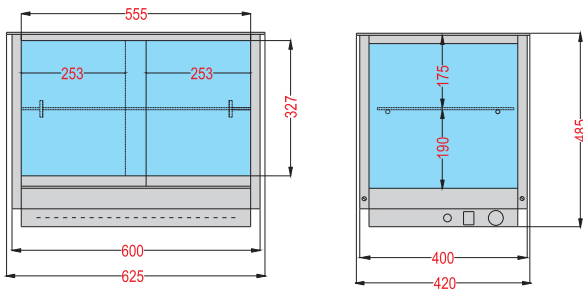

LINUS 642 DRY