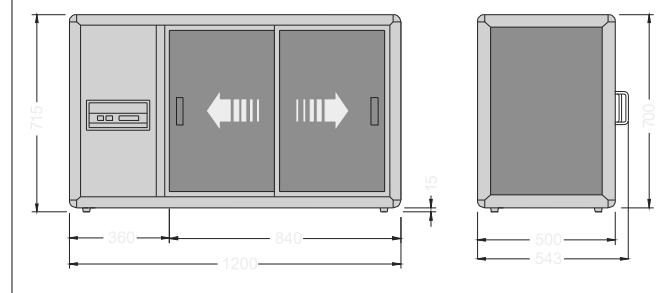

ORIZONT 200 Q