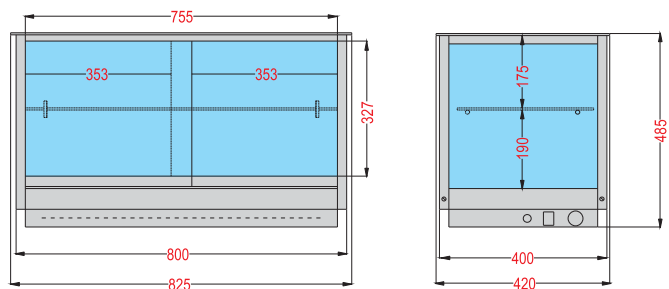

LINUS 842 DRY