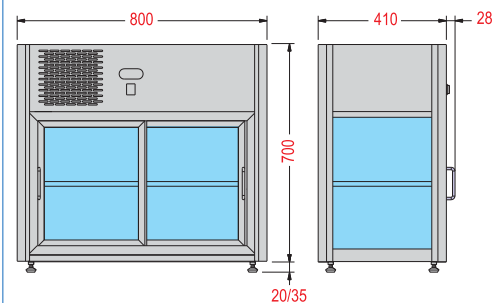

GOLOSO

Illuminazione con leds
Lighting with LEDs
Éclairage avec LED
Beleuchtung mit LED
Iluminación con LEDS

LINUS 642 DRY

LINUS 842 DRY

LINUS 1042 DRY

LINUS 100