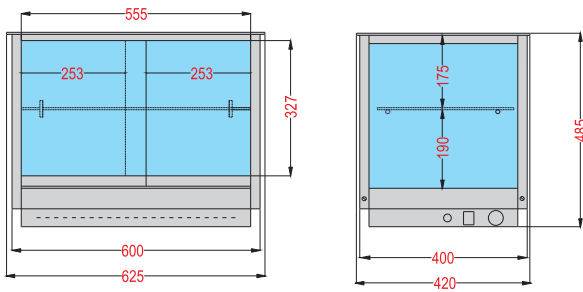

LINUS 642 DRY