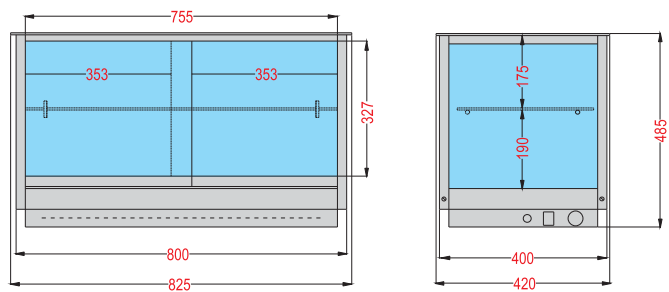

LINUS 842 DRY