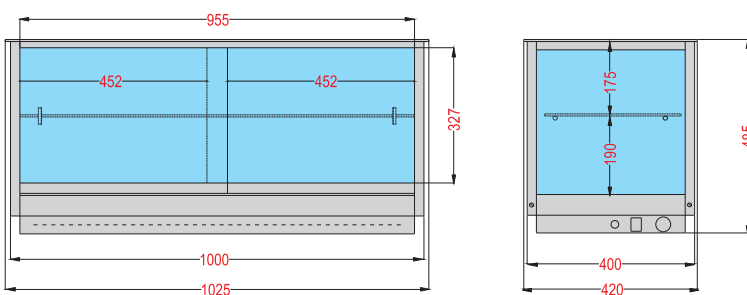

LINUS 1042 DRY