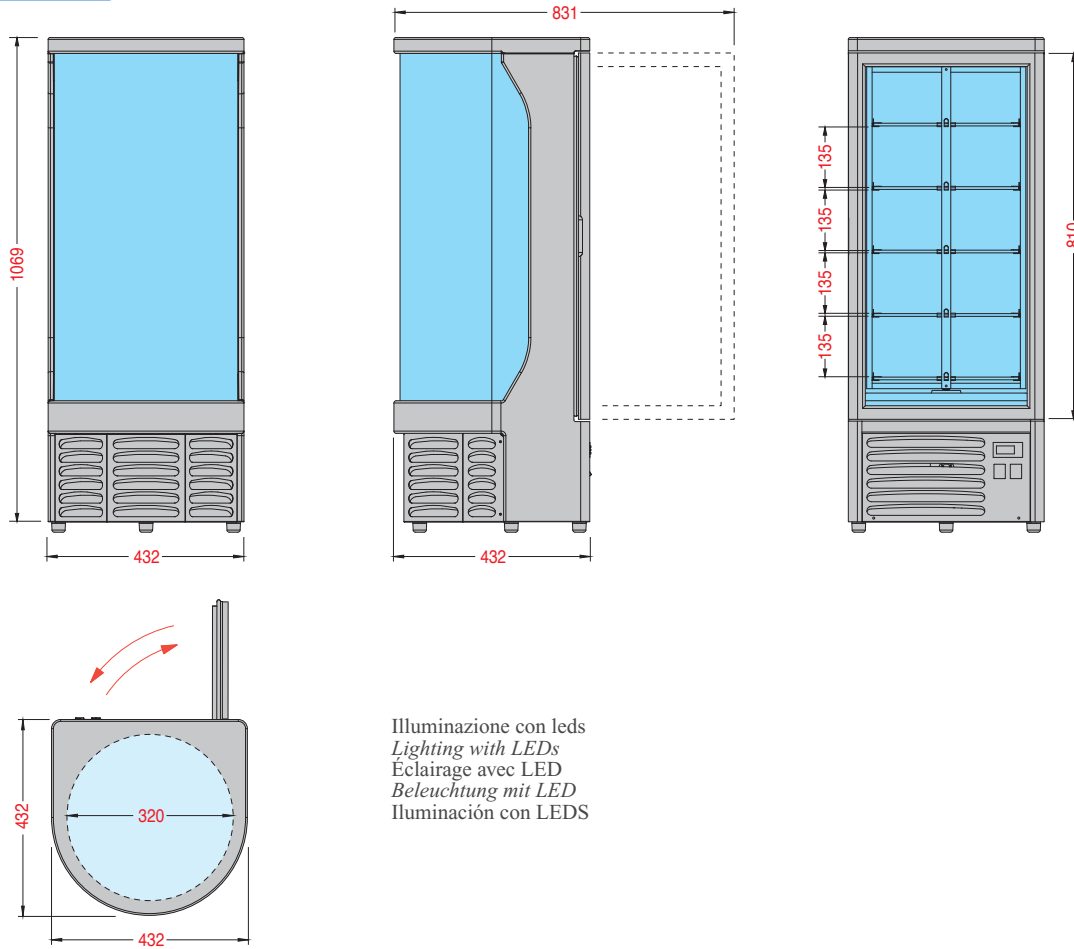

GOLOSO

Illuminazione con leds
Lighting with LEDs
Éclairage avec LED
Beleuchtung mit LED
Iluminación con LEDS

LINUS 642 DRY

LINUS 842 DRY

LINUS 1042 DRY

LINUS 100