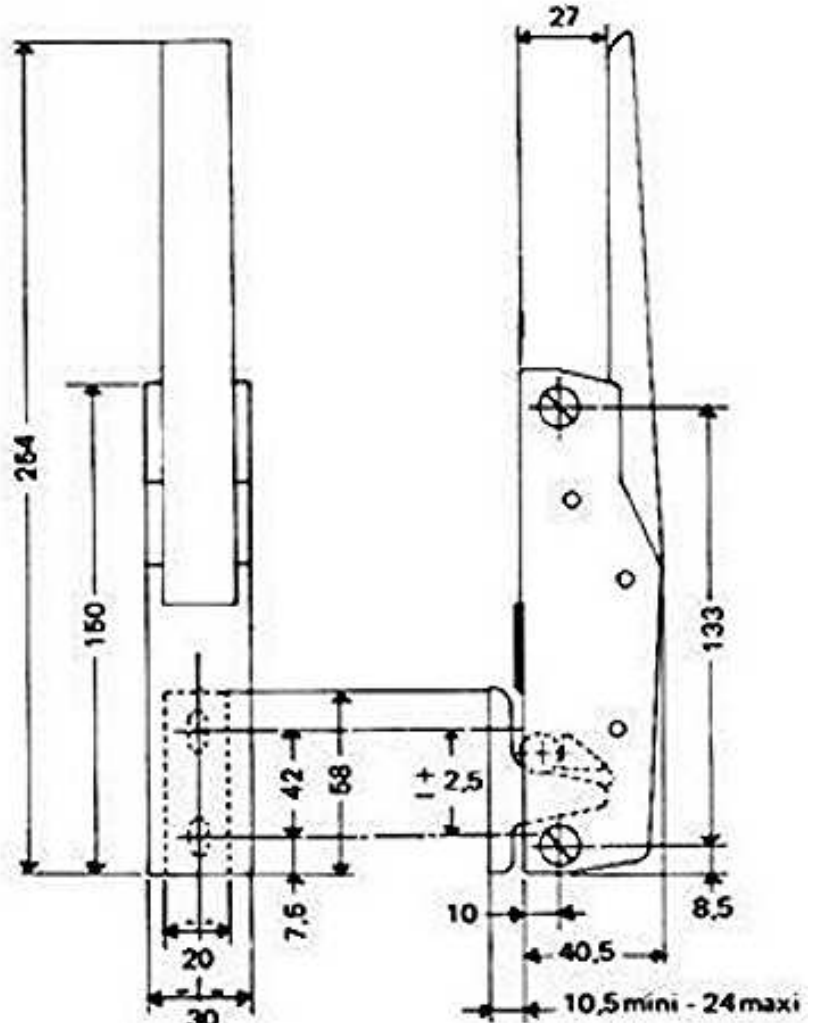

## Loqueteaux - Latches type 790 - 795

790

795

Fixation sur le chant  
Interchangeable gauche ou droite  
Gâche réglable horizontalement et verticalement

790 : version standard  
795 : version standard à clé

**Finition :** émaillé ou chromé brillant  
**Option :** galet et gâche laiton pour haute température

Rf.	790	795
Poids	500 g	550 g
Nombre de vis de pose	4	4
Diamtre des vis	5 mm	5 mm
Force de serrage	15 kg	15 kg

Fixing on the door edge  
Interchangeable for left or right hand doors  
Horizontally and vertically adjustable strike

790: standard version  
795: locking version

**Finish:** enamelled or chromium plated  
**Option:** brass roller and strike for high temperature

Ref.	790	795
Weight	500 g	550 g
Number of screws	4	4
Dim. of screws	5 mm	5 mm
Tightening force	15 kg	15 kg