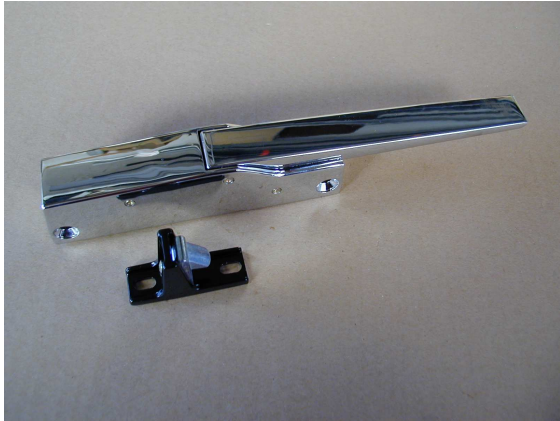

## Loqueteaux - Latches type 790 - 795

790

795

Fixation sur le chant  
Interchangeable gauche ou droite  
Gâche réglable horizontalement et verticalement

790 : version standard  
795 : version standard à clé

**Finition :** émaillé ou chromé brillant  
**Option :** galet et gâche laiton pour haute température

Rf.	790	795
Poids	500 g	550 g
Nombre de vis de pose	4	4
Diamtre des vis	5 mm	5 mm
Force de serrage	15 kg	15 kg

Fixing on the door edge  
Interchangeable for left or right hand doors  
Horizontally and vertically adjustable strike

790: standard version  
795: locking version

**Finish:** enamelled or chromium plated  
**Option:** brass roller and strike for high temperature

Ref.	790	795
Weight	500 g	550 g
Number of screws	4	4
Dim. of screws	5 mm	5 mm
Tightening force	15 kg	15 kg