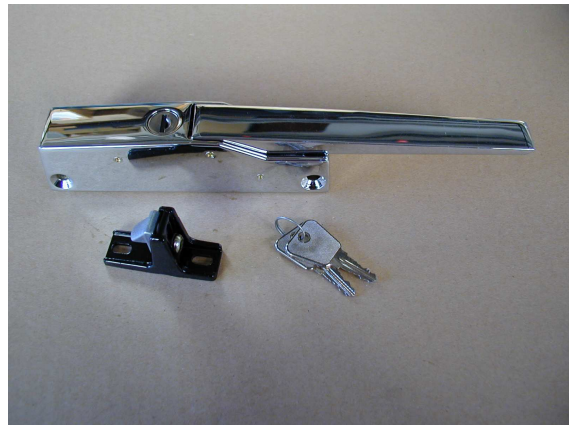

## Loqueteaux - Latches type 790 - 795

790

795

Fixation sur le chant  
Interchangeable gauche ou droite  
Gâche réglable horizontalement et verticalement

790 : version standard  
795 : version standard à clé

**Finition :** émaillé ou chromé brillant  
**Option :** galet et gâche laiton pour haute température

Rf.	790	795
Poids	500 g	550 g
Nombre de vis de pose	4	4
Diamtre des vis	5 mm	5 mm
Force de serrage	15 kg	15 kg

Fixing on the door edge  
Interchangeable for left or right hand doors  
Horizontally and vertically adjustable strike

790: standard version  
795: locking version

**Finish:** enamelled or chromium plated  
**Option:** brass roller and strike for high temperature

Ref.	790	795
Weight	500 g	550 g
Number of screws	4	4
Dim. of screws	5 mm	5 mm
Tightening force	15 kg	15 kg