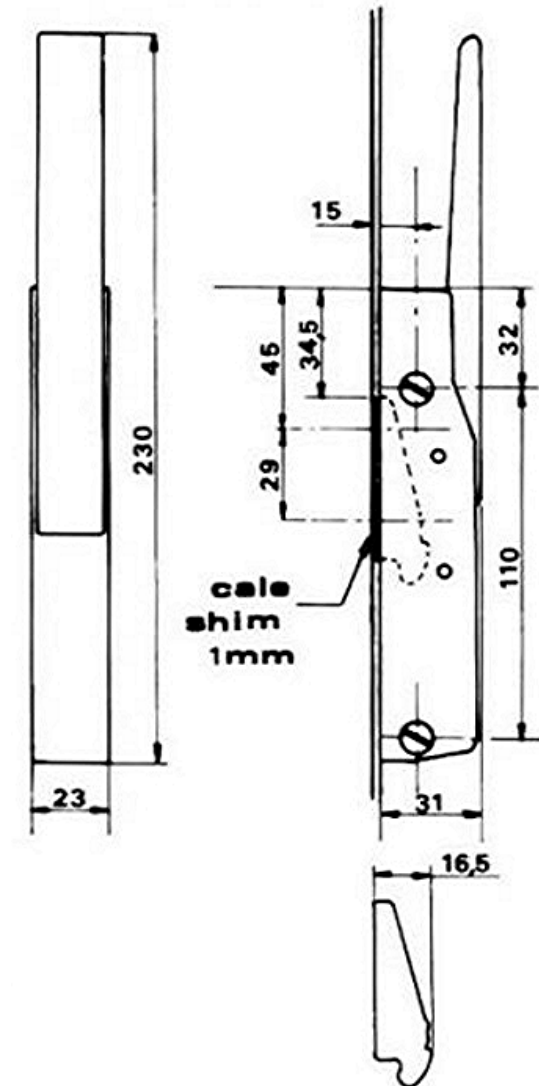

## Loqueteaux - Latches type 560 - 570 - 571

560

570

571

Fixation sur le chant  
Interchangeable gauche ou droite

**560** : version standard - Levier : Rilsan noir  
**570** : version standard - Levier : Métallique  
**571** : version standard à clé - Levier : Métallique

**Gâche** : Rilsan noir, hauteur 16,5 ou 26 mm  
**Finition** : chromé satiné  
**Option** : cales 1, 2 et 5 mm

Rf.	560	570	571
Poids	190 g	260 g	290 g
Nombre de vis de pose	4	4	4
Diamtre des vis	5 mm	5 mm	5 mm

Fixing on the door edge  
Interchangeable for left or right hand doors

**560**: standard version - Handle: black Rilsan  
**570**: standard version - Handle: Metal  
**571**: locking version - Handle: Metal

**Strike**: Rilsan, 16,5 or 26 mm height  
**Finish**: satin chromium plated  
**Option**: 1, 2 and 5 mm shim

Ref.	560	570	571
Weight	190 g	260 g	290 g
Number of screws	4	4	4
Dim. of screws	5 mm	5 mm	5 mm