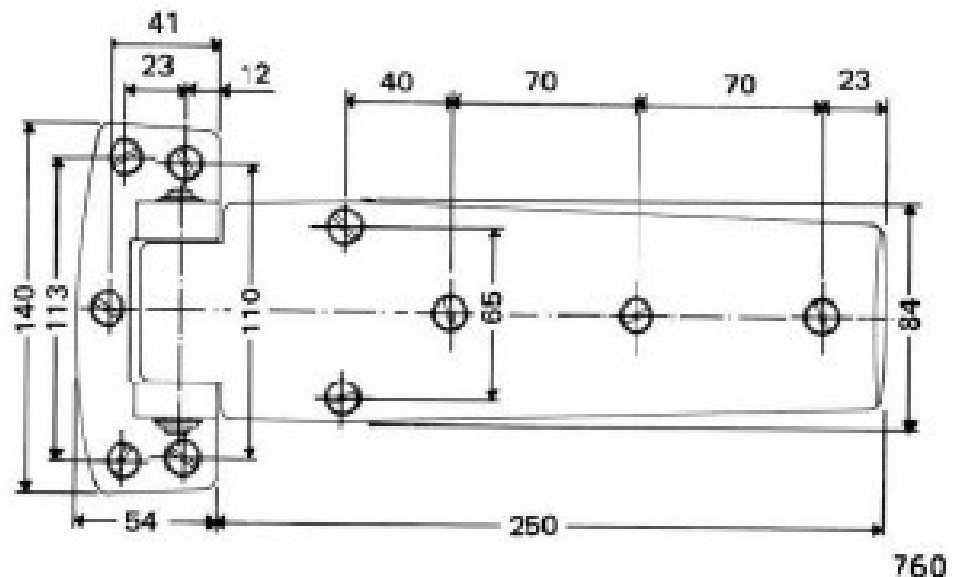

S.A.R.L. FROID REGIS

371 voie romaine - 06190 ROQUEBRUNE CAP MARTIN - FRANCE

www.froid-regis.fr - tel.06.32.98.81.70 - contact@froid-regis.fr

CHARNIERES pour portes encastrées

760 - 761

Réf. 760 - 761

Articulation sur coussinets nylon
Axe non corrosif
Décalage : 22, 27 et 32 mm (avec cales 5 mm)

760 : charnière sans rampe.
Interchangeable gauche ou droite

Finition : émaillé

761 : charnière à rampes.
Préciser : gauche ou droite

Finition : émaillé

Réf.	760	761
Poids	620 g	660 g
Nombre de vis de pose	10	10
Diamètre des vis	6 mm	6 mm
Poids max des portes	100 kg	80 kg

HINGES for inset doors

Reference : 760 - 761

Incorporating nylon bearings
Non corrosive pin
Offset: 27 and 32 mm (27 mm + 5 mm)

760: non rising hinge
Interchangeable for left or right hand doors

Finish: enamelled

761: rising hinge
To be specified: right or left hand doors

Finish: enamelled

Ref.	760	761
Weight	620 g	660 g
Number of screws	10	10
Dim. of screws	6 mm	6 mm
Max. door weight	100 kg	80 kg