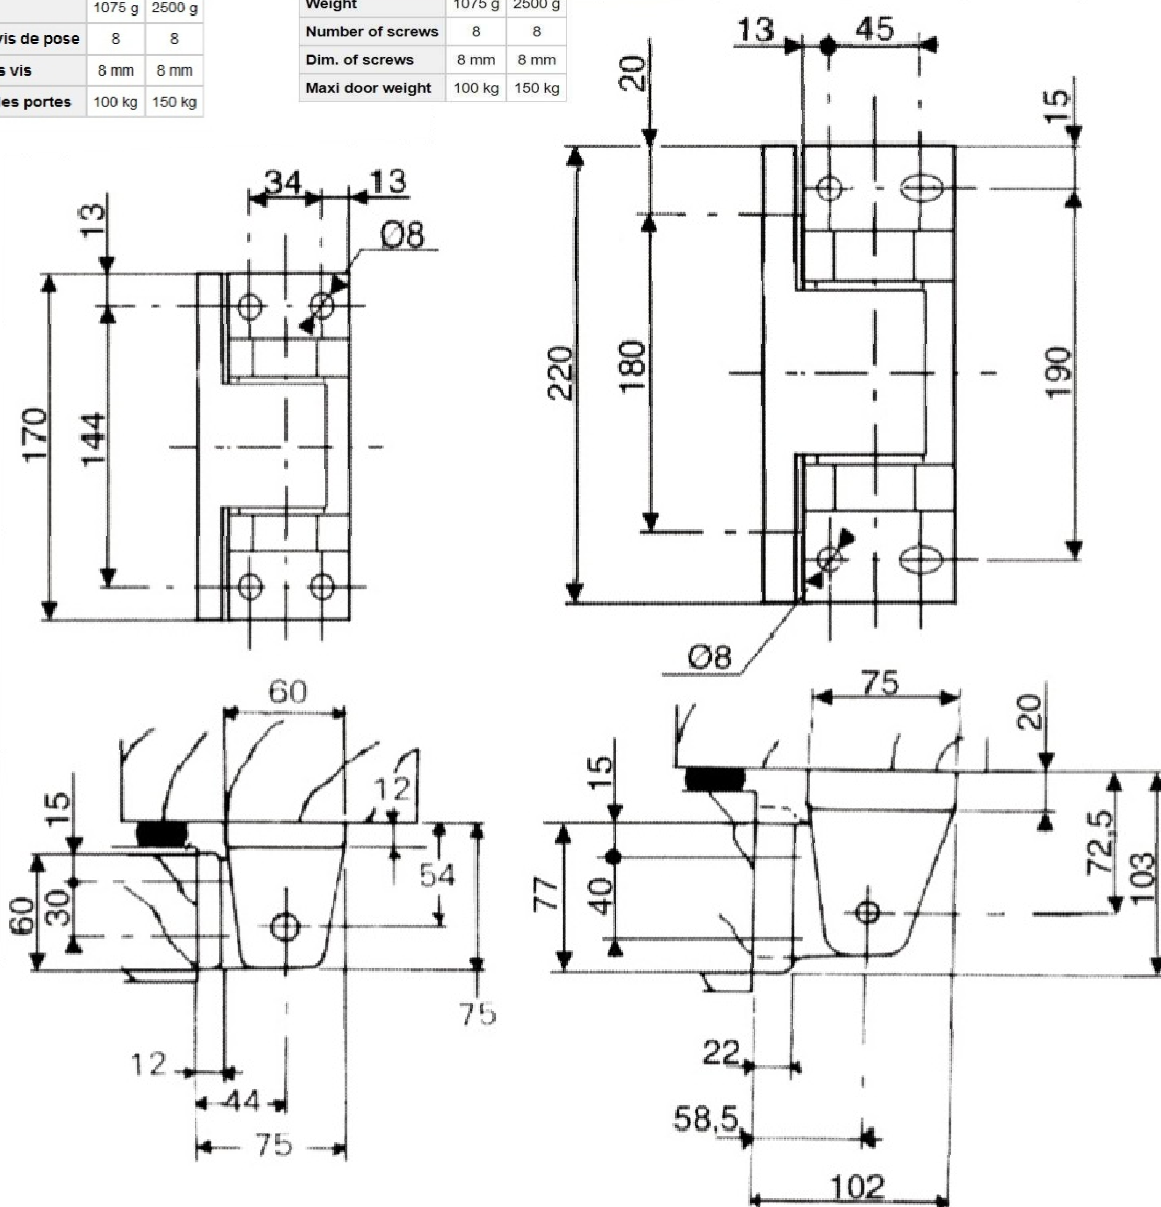

746 :

Longueur de la charnière : 170 mm
Finition : émaillé

748 :

Longueur de la charnière : 220 mm
Finition : émaillé

HINGES

for overlapping doors

Reference : 746 - 748

Interchangeable for left or right hand doors
Non corrosive pin

746: Length of the hinge: 170 mm

Finish: enamelled plated

748: Length of the hinge: 220 mm

Finish: enamelled

Réf.	746	748
Poids	1075 g	2500 g
Nombre de vis de pose	8	8
Diamètre des vis	8 mm	8 mm
Poids max. des portes	100 kg	150 kg

Ref.	746	748
Weight	1075 g	2500 g
Number of screws	8	8
Dim. of screws	8 mm	8 mm
Maxi door weight	100 kg	150 kg

FERMOD®