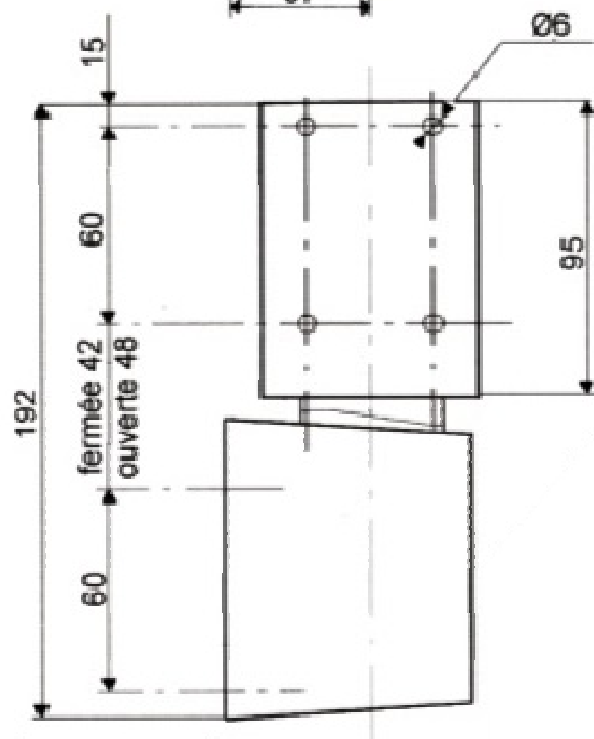

Fixations invisibles
Décollement instantané
Interchangeable gauche ou droite

Finition : émaillé

Réf.	556
Poids	895 g
Nombre de vis de pose	8
Diamètre des vis	6 mm
Poids maxi de porte	80 kg

RISING HINGE for overlapping doors

Reference : 556

Invisible fixing
Immediate rising of the door
Interchangeable for left and right hand doors

Finish: enamelled

Ref.	556
Weight	895 g
Number of screws	8
Dim. of screws	6 mm
Maxi door weight	80 kg