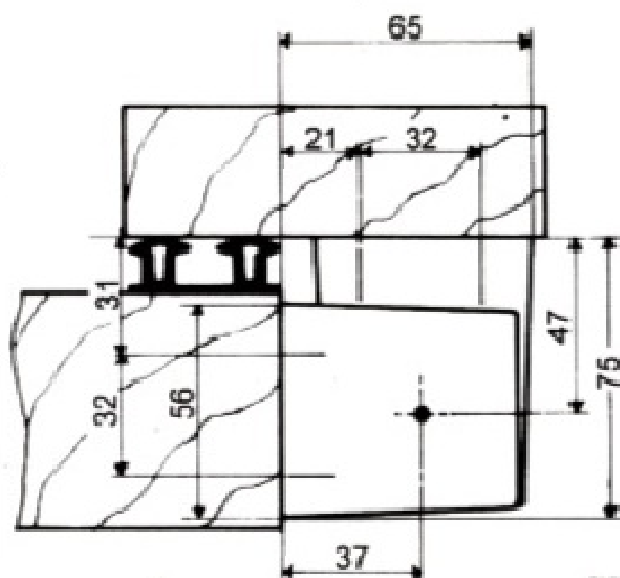

Fixations invisibles
Décollement instantané
Interchangeable gauche ou droite

Finition : émaillé

Réf.	556
Poids	895 g
Nombre de vis de pose	8
Diamètre des vis	6 mm
Poids maxi de porte	80 kg

RISING HINGE for overlapping doors

Reference : 556

Invisible fixing
Immediate rising of the door
Interchangeable for left and right hand doors

Finish: enamelled

Ref.	556
Weight	895 g
Number of screws	8
Dim. of screws	6 mm
Maxi door weight	80 kg