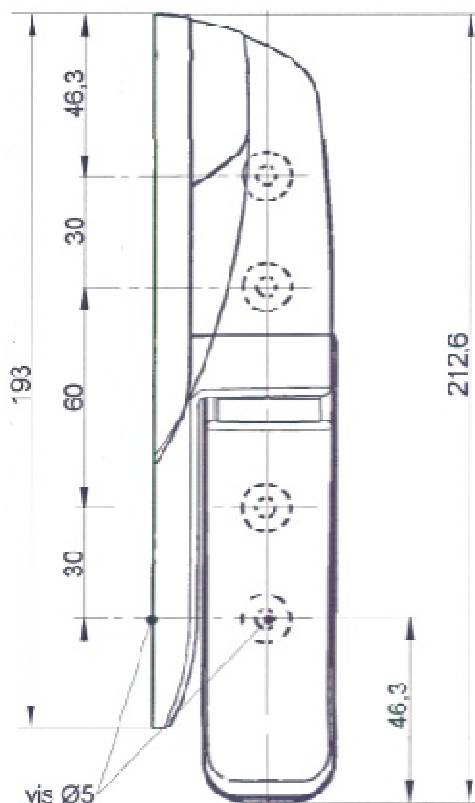

472, 472HP, 472RV, 472RVHP : sans rampe

473, 473HP, 473RV, 473RVHP : avec rampes de décolllement instantané

476, 476HP, 476RV, 476RVHP : sans rampe, tête bêche

CARACTERISTIQUES :

Matière : composite

Version HP (Haute Performance) : axe en inox

Version standard : axe en acier zingué bichromaté

Version RV : avec réglage vertical uniquement

Option : cale 9 mm en composite gris clair

Avis de conformité Hygiène Alimentaire de l'AFSSA

Réf.	472-472HP/473-473HP/476-476HP	Version RV
Poids	275 g	253 g
Nombre de vis de pose	8	8
Diamètre des vis	5 mm	5 mm
Poids maxi de porte	40 kg	40 kg

ADJUSTABLE COMPOSITE HINGES for overlapping doors

Reference : Series 472.472HP - 473.473HP - 476.476HP

Symetrical, invisible and tamperproof fixing screws
Interchangeable for left or right hand doors
Vertical adjustable (± 5 mm) and horizontal (± 2 mm)
For doors from 48 to 80 mm thickness, gasket Included, for
180° opening

3 models and 4 versions:

472, 472HP, 472 RV, 472 RVHP: non rising

473, 473HP, 473 RV, 473 RVHP: rising

476, 476HP, 476 RV, 476 RVHP: non rising, upside down

Features:

Made of: composite

HP version (High Performance): stainless steel pin

Standard version: bichromated steel pin

Version RV: with vertical adjustment only

Option: 9 mm composite shim

AFSSA Hygiene Control

Ref.	472-472HP/473-473HP/476-476HP	Version RV
Weight	275 g	253 g
Number of screws	8	8
Dim. of screws	5 mm	5 mm
Maxi door weight	40 kg	40 kg

472 - 473

FERMOD®