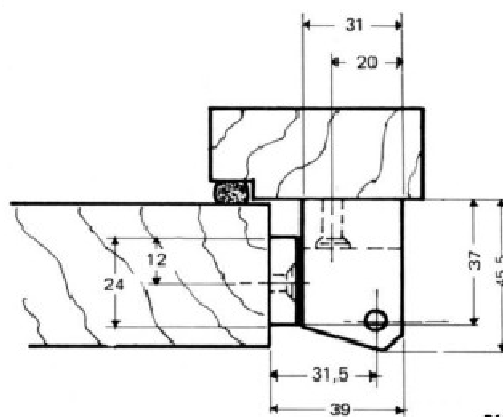

### CHARNIERE POUR PORTES OU PORTILLONS

en surépaisseur pour pose sur le chant

Réf. 361

Axe non corrosif  
Fixations invisibles  
Interchangeable gauche ou droite

A partir de 37 mm d'épaisseur de porte, bourrelet compris

**Finition** : chromé brillant

**Option** : coussinet laiton

Réf.	361
Poids	600 g
Nombre de vis de pose	7
Diamètre des vis	5 mm
Poids maxi des portes	30 kg

### HINGE

for overlapping doors

Reference : 361

Non corrosive pin  
Invisible fixing  
Interchangeable for left or right hand doors  
For door thickness from 37 mm upwards, allowing for gasket

**Finish**: chromium plated

**Option**: brass bush for high temperature applications

Ref.	361
Weight	600 g
Number of screws	7
Dim. of screws	5 mm
Max. door weight	30 kg

360

361

**FERMOD**®