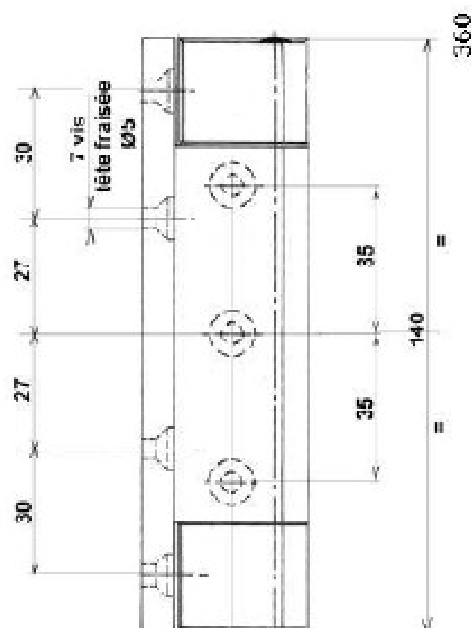

### CHARNIERE POUR PORTES OU PORTILLONS

en surépaisseur pour pose sur le chant

Réf. 361

Axe non corrosif  
Fixations invisibles  
Interchangeable gauche ou droite

A partir de 37 mm d'épaisseur de porte, bourrelet compris

**Finition** : chromé brillant

**Option** : coussinet laiton

Réf.	361
Poids	600 g
Nombre de vis de pose	7
Diamètre des vis	5 mm
Poids maxi des portes	30 kg

### HINGE

for overlapping doors

Reference : 361

Non corrosive pin  
Invisible fixing  
Interchangeable for left or right hand doors  
For door thickness from 37 mm upwards, allowing for gasket

**Finish**: chromium plated

**Option**: brass bush for high temperature applications

Ref.	361
Weight	600 g
Number of screws	7
Dim. of screws	5 mm
Max. door weight	30 kg

360

361

**FERMOD**®