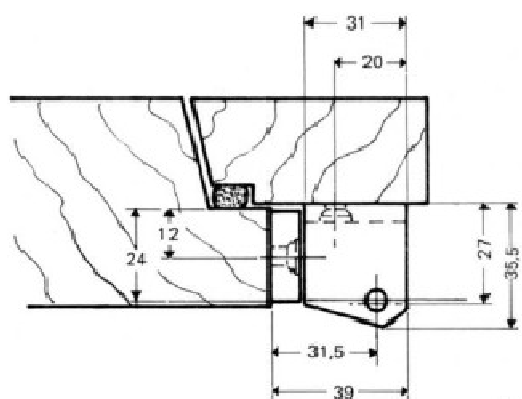

### CHARNIERE POUR PORTES OU PORTILLONS

en surépaisseur pour pose sur le chant

Réf. 361

Axe non corrosif  
Fixations invisibles  
Interchangeable gauche ou droite

A partir de 37 mm d'épaisseur de porte, bourrelet compris

**Finition** : chromé brillant

**Option** : coussinet laiton

Réf.	361
Poids	600 g
Nombre de vis de pose	7
Diamètre des vis	5 mm
Poids maxi des portes	30 kg

### HINGE

for overlapping doors

Reference : 361

Non corrosive pin  
Invisible fixing  
Interchangeable for left or right hand doors  
For door thickness from 37 mm upwards, allowing for gasket

**Finish**: chromium plated

**Option**: brass bush for high temperature applications

Ref.	361
Weight	600 g
Number of screws	7
Dim. of screws	5 mm
Max. door weight	30 kg

360

361

**FERMOD**®