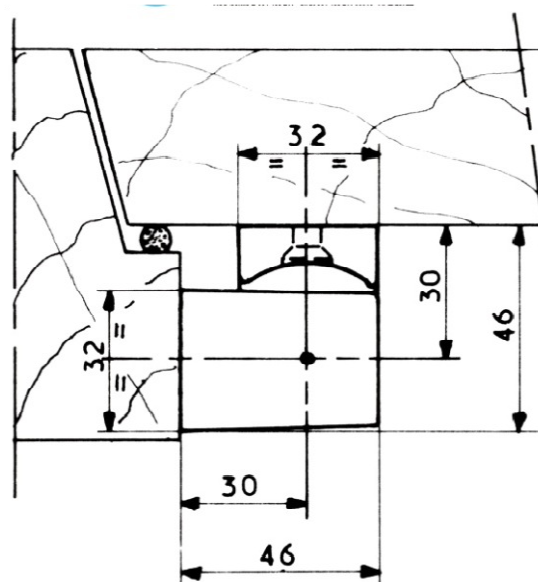

Réf. 309

Fixations symétriques, invisibles et inviolables, porte fermée

Dégondable et interchangeable gauche ou droite, à rampes, décollement instantané

Pour portes de 46 à 60 mm, bourrelet compris, pour 180°

Finition : émaillé ou chromé brillant

Option : cale de 8 mm (pour portes de 54 à 76 mm)

Réf.	309
Poids	550 g
Nombre de vis de pose	6
Diamètre des vis	6 mm
Poids maxi de porte	50 kg

FERMOD®