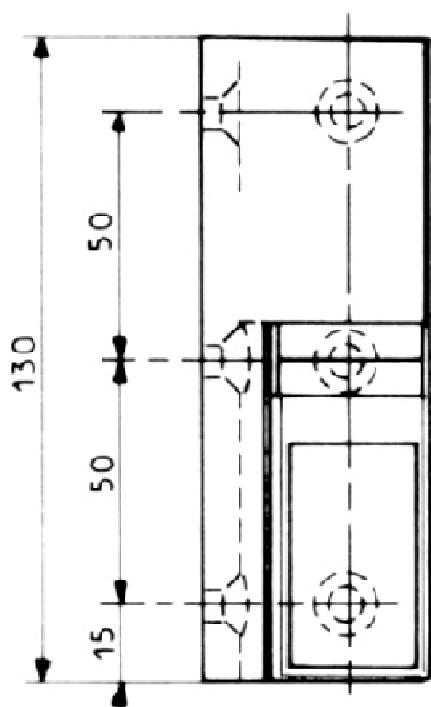

Réf. 309

Fixations symétriques, invisibles et inviolables, porte fermée

Dégondable et interchangeable gauche ou droite, à rampes, décollement instantané

Pour portes de 46 à 60 mm, bourrelet compris, pour 180°

Finition : émaillé ou chromé brillant

Option : cale de 8 mm (pour portes de 54 à 76 mm)

Réf.	309
Poids	550 g
Nombre de vis de pose	6
Diamètre des vis	6 mm
Poids maxi de porte	50 kg

FERMOD®