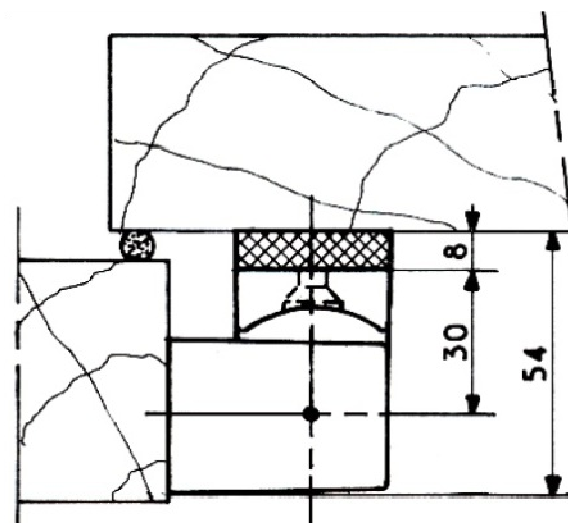

S.A.R.L. FROID REGIS

371 voie romaine - 06190 ROQUEBRUNE CAP MARTIN - FRANCE

www.froid-regis.fr - tel.06.32.98.81.70 - contact@froid-regis.fr

309

CHARNIERE

pour portillons ou portes légères en surépaisseur

Réf. 309

Fixations symétriques, invisibles et inviolables, porte fermée

Dégondable et interchangeable gauche ou droite, à rampes, décollement instantané

Pour portes de 46 à 60 mm, bourrelet compris, pour 180°

Finition : émaillé ou chromé brillant

Option : cale de 8 mm (pour portes de 54 à 76 mm)

Réf.	309
Poids	550 g
Nombre de vis de pose	6
Diamètre des vis	6 mm
Poids maxi de porte	50 kg

FERMOD®