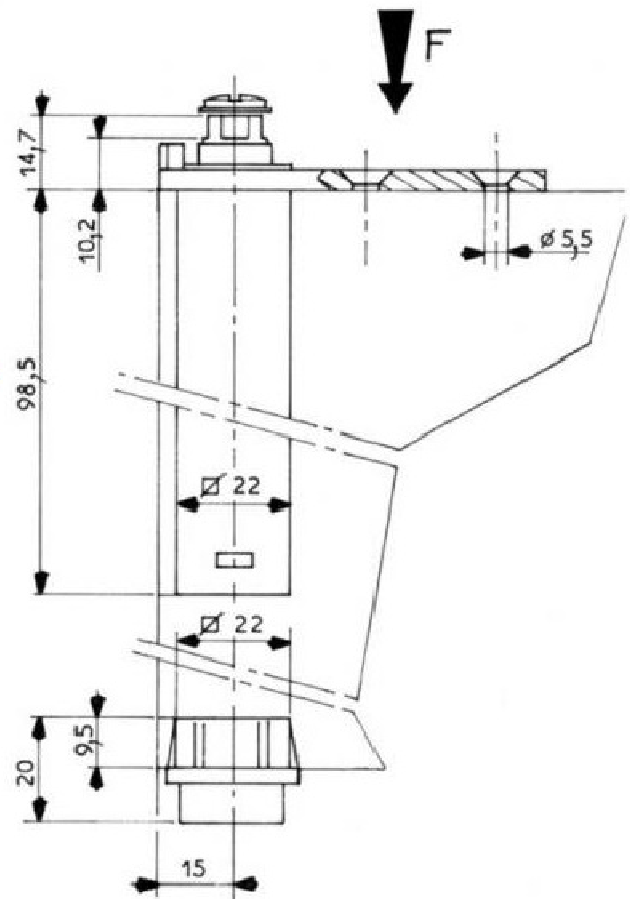

S.A.R.L. FROID REGIS

371 voie romaine - 06190 ROQUEBRUNE CAP MARTIN - FRANCE

www.froid-regis.fr - tel.06.32.98.81.70 - contact@froid-regis.fr

175 - 176

CORPS DE PIVOT A RESSORT pour portillons ou portes légères en surépaisseur

Réf. 175 - 176

175 : avec tête torx

176 : avec tête carré

Interchangeables gauche ou droite

Les pivots fixes supérieur et inférieur ne sont pas fournis

Pré-tension conseillée : entre 10° et 25°

Finition : chromé brillant

PIVOT SPRING HINGE

for light overlapping doors

Reference : 175 - 176

175: TORX

176: SQUARE

Minimum door thickness: 40mm

Interchangeable for left or right hand doors

With or without door stop

Different return forces depending on the spring

Fixed pivots are not supplied

Advised tension: between 10° and 25°

Finish: chromium plated

FERMOD®