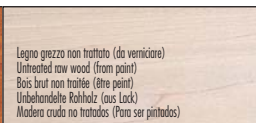

BAROCCA - SALOON:

Cod. 07

Di serie / Standard / Standards / Standardfarben / Estándard

Optional / Optional / Optionnel / Extra / Extras