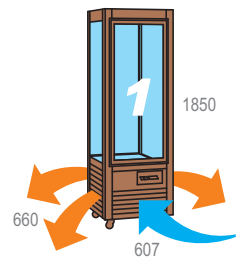

Saloon 350 Q

Saloon 350 R

Saloon 350 G

Colore di serie: cod. 04  
 Standard colour: cod. 04  
 Couleur standards: cod. 04  
 Standardfarbe: cod. 04  
 Color estándar: cod. 04

<b>Saloon 350 R</b>	Lt. 350	Watt 650	n. 6 Ø mm. 430	°C +4/+10	% U.R. 75		230v/1/50Hz	R134a	Kg. 147
<b>Saloon 350 G</b>	Lt. 350	Watt 600	n. 5 mm. 450x450	°C +4/+10	% U.R. 75		230v/1/50Hz	R134a	Kg. 137
<b>Saloon 350 Q</b>	Lt. 350	Watt 600	n. 5 mm. 450x450	°C +4/+10	% U.R. 75		230v/1/50Hz	R134a	Kg. 146