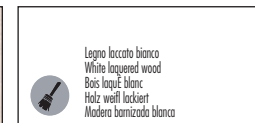

BAROCCA - SALOON:

Cod. 06

Di serie / Standard / Standards / Standardfarben / Estándard

Optional / Optional / Optionnel / Extra / Extras