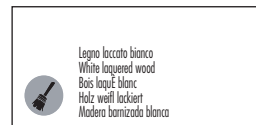

BAROCCA - SALOON:

Cod. 06

Di serie / Standard / Standards / Standardfarben / Estándard

Optional / Optional / Optionnel / Extra / Extras