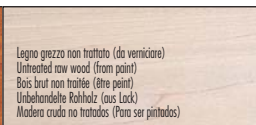

BAROCCA - SALOON:

Cod. 07

Di serie / Standard / Standards / Standardfarben / Estándard

Optional / Optional / Optionnel / Extra / Extras