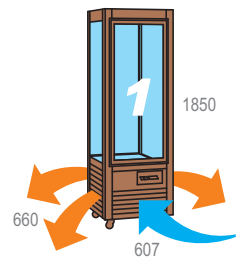

Saloon 350 Q

Saloon 350 R

Saloon 350 G

Colore di serie: cod. 04  
 Standard colour: cod. 04  
 Couleur standards: cod. 04  
 Standardfarbe: cod. 04  
 Color estándar: cod. 04

<b>Saloon 350 R</b>	Lt. 350	Watt 650	n. 6 Ø mm. 430	°C +4/+10	% U.R. 75		230v/1/50Hz		R134a	Kg. 147
<b>Saloon 350 G</b>	Lt. 350	Watt 600	n. 5 mm. 450x450	°C +4/+10	% U.R. 75		230v/1/50Hz		R134a	Kg. 137
<b>Saloon 350 Q</b>	Lt. 350	Watt 600	n. 5 mm. 450x450	°C +4/+10	% U.R. 75		230v/1/50Hz		R134a	Kg. 146