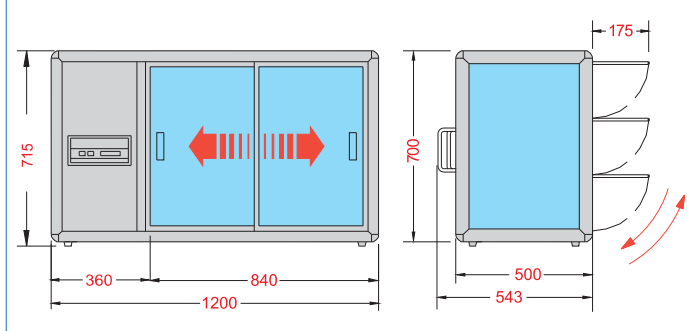

ORIZONT 200 Q Self Service