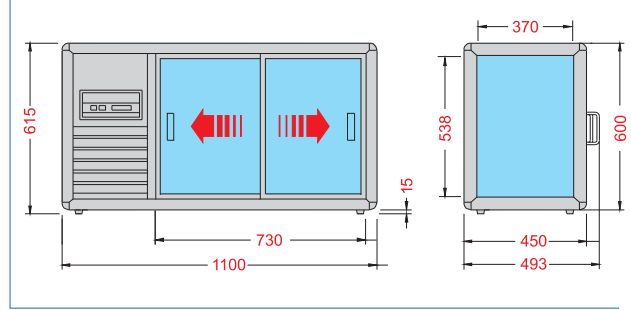

Dati di collaudo • Test details • Détails d'essai • Prüfungsergebnisse • Datos de ensayo • MAX = (25°C - % U.R. 60) - Orizont 200 GBT: MAX = (30°C - % U.R. 55)

LINUS 150

LINUS 200

ORIZONT 100 Q

ORIZONT 150 Q