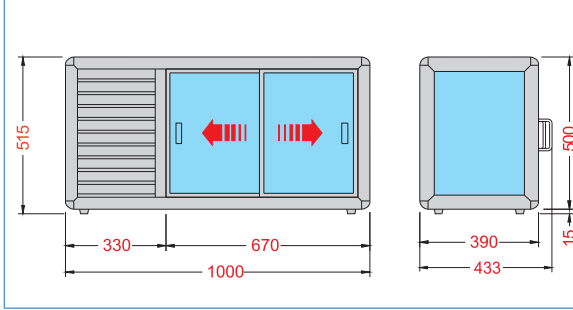

Dati di collaudo • Test details • Détails d'essai • Prüfungsergebnisse • Datos de ensayo • MAX = (25°C - % U.R. 60) - Orizont 200 GBT: MAX = (30°C - % U.R. 55)

LINUS 150

LINUS 200

ORIZONT 100 Q

ORIZONT 150 Q