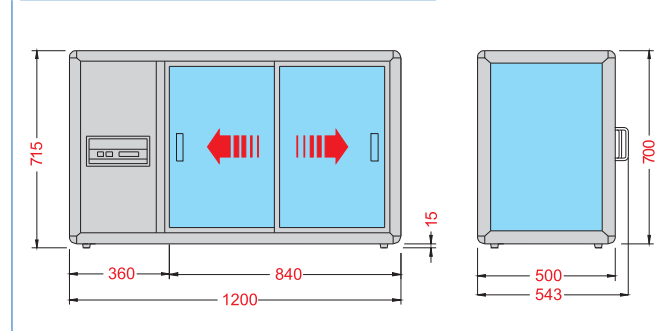

ORIZONT 200 Q