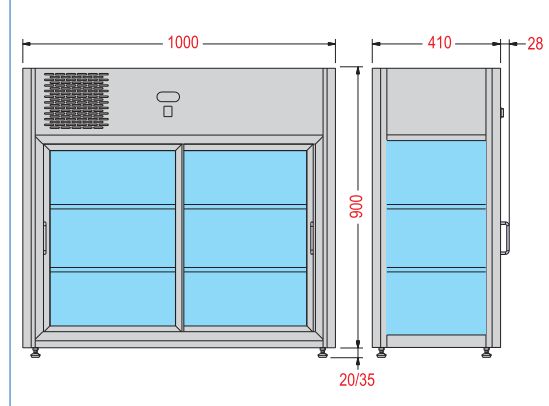

Orizont 200 Q - Argento

Colore di serie: bronzo / Standard colour: bronze / Couleur standards: bronze / Standardfarbe: Bronze / Color estándar: bronce

Orizont 200 Q Self Service

Orizont 200 GBT

Orizont 200 Q	Lt. 200	Watt 498	n. 3 mm. 765x380	°C +4/+10	% U.R. 75		230v/1/50Hz		R134a	Kg. 92		
Orizont 200 Q Self Service	Lt. 200	Watt 498	n. 3 mm. 765x380	°C +4/+10	% U.R. 75		230v/1/50Hz		R134a	Kg. 83		
Orizont 200 GBT	Lt. 200	Watt 550	n. 2 mm. 740x400	°C -5/-18	% U.R. 45		230v/1/50Hz		R404a	Kg. 100		

Dati di collaudo • Test details • Détails d'essai • Prüfungsergebnisse • Datos de ensayo • MAX = (25°C - % U.R. 60) - Orizont 200 GBT: MAX = (30°C - % U.R. 55)

LINUS 150

LINUS 200

ORIZONT 100 Q

ORIZONT 150 Q