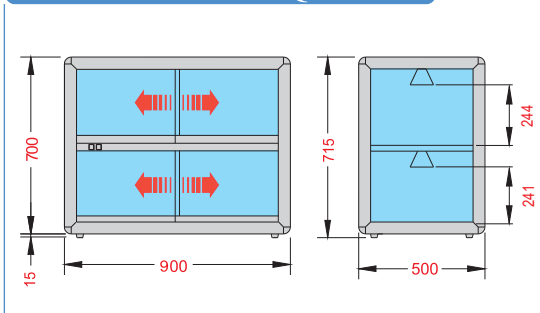

ORIZONT 202 Q Hot