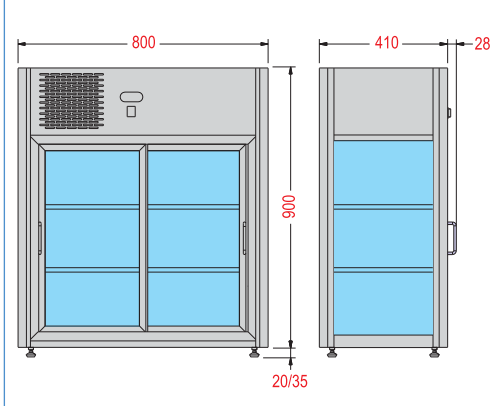

Orizont 200 Q - Argento

Colore di serie: bronzo / Standard colour: bronze / Couleur standards: bronze / Standardfarbe: Bronze / Color estándar: bronce

Orizont 200 Q Self Service

Orizont 200 GBT

Orizont 200 Q	Lt. 200	Watt 498	n. 3 mm. 765x380	°C +4/+10	% U.R. 75		230v/1/50Hz		R134a	Kg. 92		
Orizont 200 Q Self Service	Lt. 200	Watt 498	n. 3 mm. 765x380	°C +4/+10	% U.R. 75		230v/1/50Hz		R134a	Kg. 83		
Orizont 200 GBT	Lt. 200	Watt 550	n. 2 mm. 740x400	°C -5/-18	% U.R. 45		230v/1/50Hz		R404a	Kg. 100		

Dati di collaudo • Test details • Détails d'essai • Prüfungsergebnisse • Datos de ensayo • MAX = (25°C - % U.R. 60) - Orizont 200 GBT: MAX = (30°C - % U.R. 55)

LINUS 150

LINUS 200

ORIZONT 100 Q

ORIZONT 150 Q