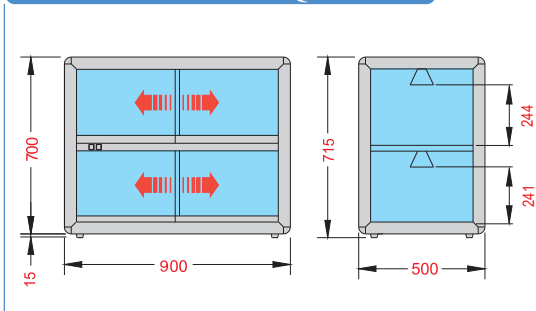

ORIZONT 202 Q Hot