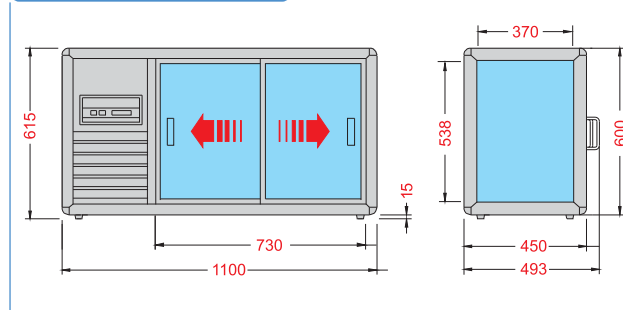

ORIZONT 150 Q