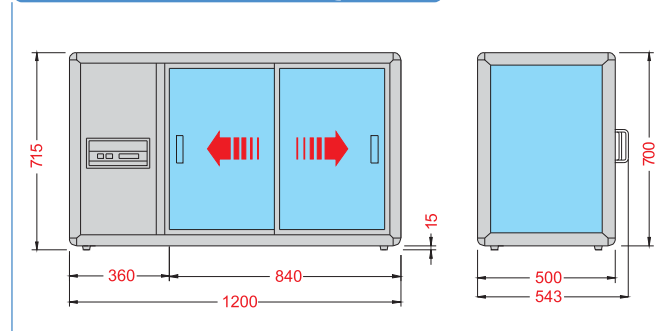

ORIZONT 200 Q