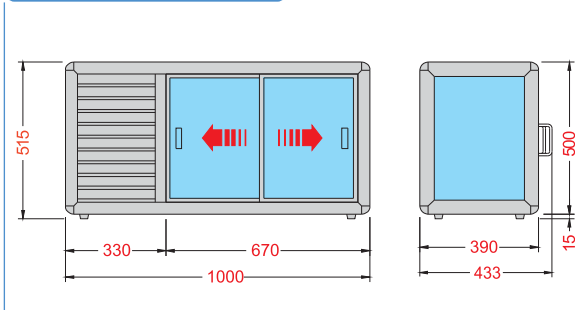

ORIZONT 100 Q