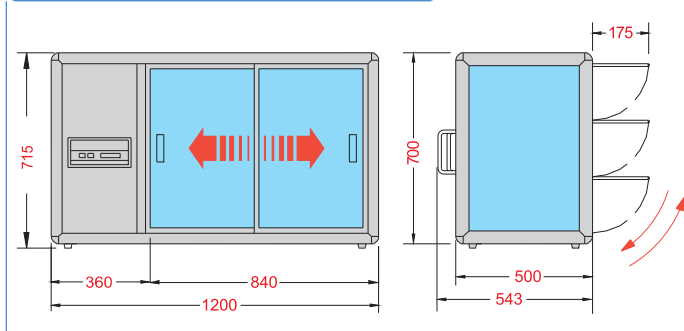

ORIZONT 200 Q Self Service