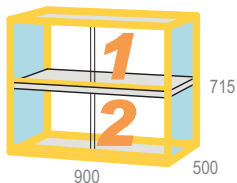

Orizont 200 Q Neutral

Orizont 202 Q Hot

Ripiani riscaldati  
 Heated plates  
 Plateaux Chauffés  
 Gewärmteflächen  
 Platos Rescaldados

<b>Orizont 200 Q Neutral</b>	Lt. 200	Watt 50	n. 2 mm. 875x410	°C AMBIENT	-	-	230v/1/50Hz	-	-	Kg. 42
<b>Orizont 202 Q Hot</b>	Lt. 200	Watt 2450	n. 2 mm. 830x490	°C +35/+70	-	-	230v/1/50Hz	-	-	Kg. 35