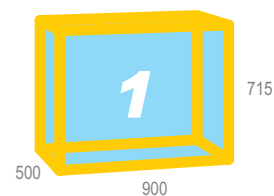

Orizont 200 Q Neutral

Orizont 202 Q Hot

Ripiani riscaldati  
 Heated plates  
 Plateaux Chauffés  
 Gewärmteflächen  
 Platos Rescaldados

<b>Orizont 200 Q Neutral</b>	Lt. 200	Watt 50	n. 2 mm. 875x410	°C AMBIENT	-	-	230v/1/50Hz	-	-	Kg. 42
<b>Orizont 202 Q Hot</b>	Lt. 200	Watt 2450	n. 2 mm. 830x490	°C +35/+70	-	-	230v/1/50Hz	-	-	Kg. 35