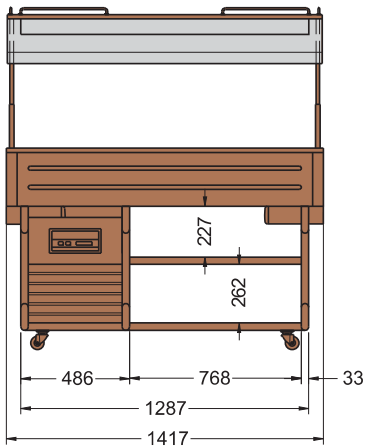

ISOLA 4 M
NEUTRAL 4 M
BRINA 4 M
GOURMET 4 M

ISOLA 6 M

BRINA 6 M
GOURMET 6 M

•AZIONAMENTO ELETTRICO CUPOLA IN PLEXIGLASS • ELECTRICAL OPERATION OF THE PLEXIGLASS COVER • FONCTIONNEMENT ÉLECTRIQUE DU COUVERCLE EN PLEXIGLASS • ANTRIEB DER PLEXIGLASS HAUBE • ELEVACION ELECTRICO CUPOLA DE PLEXIGLASS

ISOLA 4 SS

ISOLA 6 SS