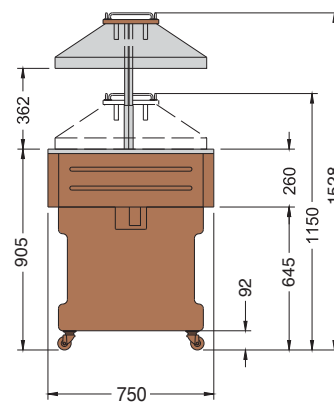

ISOLA 4 SS

ISOLA 6 SS

ISOLA 8 M

•AZIONAMENTO ELETTRICO CUPOLA IN PLEXIGLASS • ELECTRICAL OPERATION OF THE PLEXIGLASS COVER • FONCTIONNEMENT ÉLECTRIQUE DU COUVERCLE EN PLEXIGLASS • ANTRIEB DER PLEXIGLASS HAUBE • ELEVACION ELECTRICO CUPOLA DE PLEXIGLASS