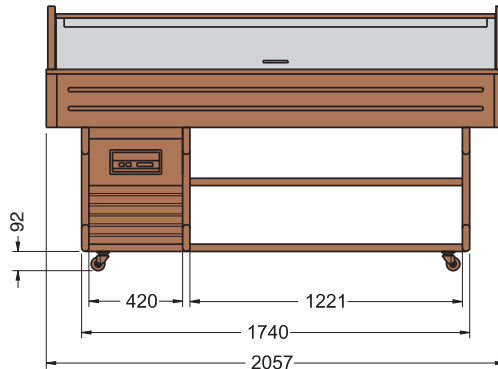

ISOLA 4 M
NEUTRAL 4 M
BRINA 4 M
GOURMET 4 M

ISOLA 6 M

BRINA 6 M
GOURMET 6 M

• AZIONAMENTO ELETTRICO CUPOLA IN PLEXIGLASS • ELECTRICAL OPERATION OF THE PLEXIGLASS COVER • FONCTIONNEMENT ÉLECTRIQUE DU COUVERCLE EN PLEXIGLASS • ANTRIEB DER PLEXIGLASS HAUBE • ELEVACION ELECTRICO CUPOLA DE PLEXIGLASS

ISOLA 4 SS

ISOLA 6 SS

ISOLA 8 M

• AZIONAMENTO ELETTRICO CUPOLA IN PLEXIGLASS • ELECTRICAL OPERATION OF THE PLEXIGLASS COVER • FONCTIONNEMENT ÉLECTRIQUE DU COUVERCLE EN PLEXIGLASS • ANTRIEB DER PLEXIGLASS HAUBE • ELEVACION ELECTRICO CUPOLA DE PLEXIGLASS