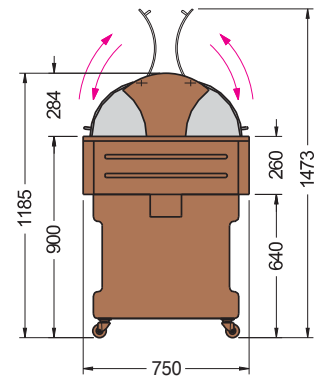

ISOLA 4 M
NEUTRAL 4 M
BRINA 4 M
GOURMET 4 M

ISOLA 6 M

BRINA 6 M
GOURMET 6 M

• AZIONAMENTO ELETTRICO CUPOLA IN PLEXIGLASS • ELECTRICAL OPERATION OF THE PLEXIGLASS COVER • FONCTIONNEMENT ÉLECTRIQUE DU COUVERCLE EN PLEXIGLASS • ANTRIEB DER PLEXIGLASS HAUBE • ELEVACION ELECTRICO CUPOLA DE PLEXIGLASS

ISOLA 4 SS

ISOLA 6 SS

ISOLA 8 M

• AZIONAMENTO ELETTRICO CUPOLA IN PLEXIGLASS • ELECTRICAL OPERATION OF THE PLEXIGLASS COVER • FONCTIONNEMENT ÉLECTRIQUE DU COUVERCLE EN PLEXIGLASS • ANTRIEB DER PLEXIGLASS HAUBE • ELEVACION ELECTRICO CUPOLA DE PLEXIGLASS