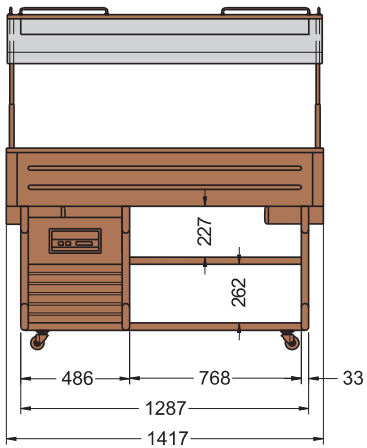

ISOLA 4 M
NEUTRAL 4 M
BRINA 4 M
GOURMET 4 M

ISOLA 6 M

BRINA 6 M
GOURMET 6 M

• AZIONAMENTO ELETTRICO CUPOLA IN PLEXIGLASS • ELECTRICAL OPERATION OF THE PLEXIGLASS COVER • FONCTIONNEMENT ÉLECTRIQUE DU COUVERCLE EN PLEXIGLASS • ANTRIEB DER PLEXIGLASS HAUBE • ELEVACION ELECTRICO CUPOLA DE PLEXIGLASS

ISOLA 4 SS

ISOLA 6 SS