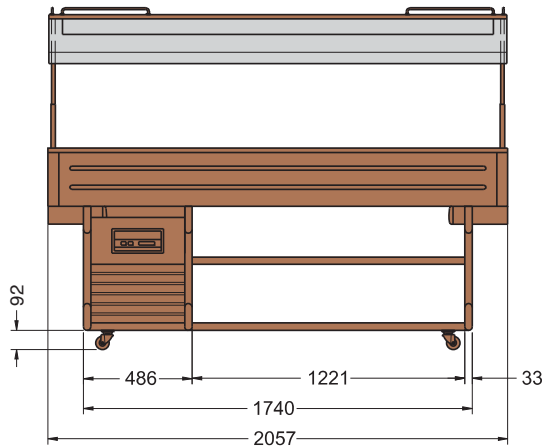

ISOLA 4 M
NEUTRAL 4 M
BRINA 4 M
GOURMET 4 M

ISOLA 6 M

BRINA 6 M
GOURMET 6 M

•AZIONAMENTO ELETTRICO CUPOLA IN PLEXIGLASS • ELECTRICAL OPERATION OF THE PLEXIGLASS COVER • FONCTIONNEMENT ÉLECTRIQUE DU COUVERCLE EN PLEXIGLASS • ANTRIEB DER PLEXIGLASS HAUBE • ELEVACION ELECTRICO CUPOLA DE PLEXIGLASS

ISOLA 4 SS

ISOLA 6 SS