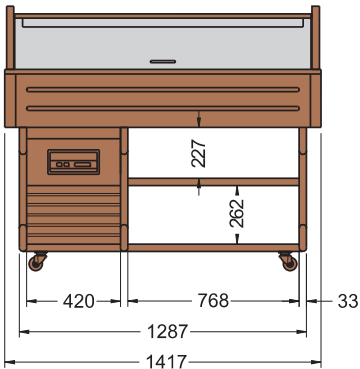

ISOLA 4 M
NEUTRAL 4 M
BRINA 4 M
GOURMET 4 M

ISOLA 6 M

BRINA 6 M
GOURMET 6 M

• AZIONAMENTO ELETTRICO CUPOLA IN PLEXIGLASS • ELECTRICAL OPERATION OF THE PLEXIGLASS COVER • FONCTIONNEMENT ÉLECTRIQUE DU COUVERCLE EN PLEXIGLASS • ANTRIEB DER PLEXIGLASS HAUBE • ELEVACION ELECTRICO CUPOLA DE PLEXIGLASS

ISOLA 4 SS

ISOLA 6 SS

ISOLA 8 M

• AZIONAMENTO ELETTRICO CUPOLA IN PLEXIGLASS • ELECTRICAL OPERATION OF THE PLEXIGLASS COVER • FONCTIONNEMENT ÉLECTRIQUE DU COUVERCLE EN PLEXIGLASS • ANTRIEB DER PLEXIGLASS HAUBE • ELEVACION ELECTRICO CUPOLA DE PLEXIGLASS