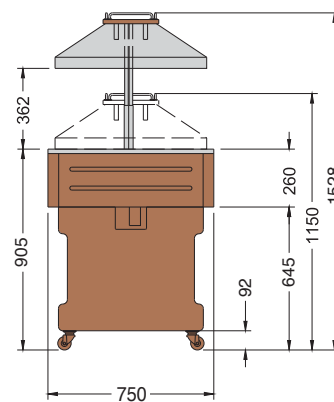

ISOLA 4 M
NEUTRAL 4 M
BRINA 4 M
GOURMET 4 M

ISOLA 6 M

BRINA 6 M
GOURMET 6 M

• AZIONAMENTO ELETTRICO CUPOLA IN PLEXIGLASS • ELECTRICAL OPERATION OF THE PLEXIGLASS COVER • FONCTIONNEMENT ÉLECTRIQUE DU COUVERCLE EN PLEXIGLASS • ANTRIEB DER PLEXIGLASS HAUBE • ELEVACION ELECTRICO CUPOLA DE PLEXIGLASS

ISOLA 4 SS

ISOLA 6 SS

ISOLA 8 M

• AZIONAMENTO ELETTRICO CUPOLA IN PLEXIGLASS • ELECTRICAL OPERATION OF THE PLEXIGLASS COVER • FONCTIONNEMENT ÉLECTRIQUE DU COUVERCLE EN PLEXIGLASS • ANTRIEB DER PLEXIGLASS HAUBE • ELEVACION ELECTRICO CUPOLA DE PLEXIGLASS