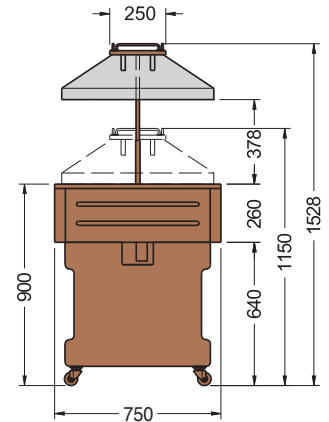

ISOLA 4 M
NEUTRAL 4 M
BRINA 4 M
GOURMET 4 M

ISOLA 6 M

BRINA 6 M
GOURMET 6 M

• AZIONAMENTO ELETTRICO CUPOLA IN PLEXIGLASS • ELECTRICAL OPERATION OF THE PLEXIGLASS COVER • FONCTIONNEMENT ÉLECTRIQUE DU COUVERCLE EN PLEXIGLASS • ANTRIEB DER PLEXIGLASS HAUBE • ELEVACION ELECTRICO CUPOLA DE PLEXIGLASS