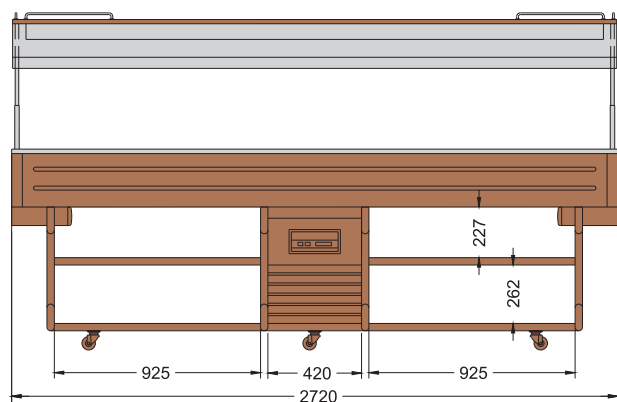

ISOLA 4 M
NEUTRAL 4 M
BRINA 4 M
GOURMET 4 M

ISOLA 6 M

BRINA 6 M
GOURMET 6 M

•AZIONAMENTO ELETTRICO CUPOLA IN PLEXIGLASS • ELECTRICAL OPERATION OF THE PLEXIGLASS COVER • FONCTIONNEMENT ÉLECTRIQUE DU COUVERCLE EN PLEXIGLASS • ANTRIEB DER PLEXIGLASS HAUBE • ELEVACION ELECTRICO CUPOLA DE PLEXIGLASS

ISOLA 4 SS

ISOLA 6 SS

ISOLA 8 M

•AZIONAMENTO ELETTRICO CUPOLA IN PLEXIGLASS • ELECTRICAL OPERATION OF THE PLEXIGLASS COVER • FONCTIONNEMENT ÉLECTRIQUE DU COUVERCLE EN PLEXIGLASS • ANTRIEB DER PLEXIGLASS HAUBE • ELEVACION ELECTRICO CUPOLA DE PLEXIGLASS