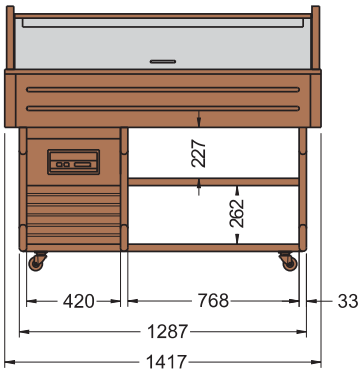

ISOLA 4 M
NEUTRAL 4 M
BRINA 4 M
GOURMET 4 M

ISOLA 6 M

BRINA 6 M
GOURMET 6 M

•AZIONAMENTO ELETTRICO CUPOLA IN PLEXIGLASS • ELECTRICAL OPERATION OF THE PLEXIGLASS COVER • FONCTIONNEMENT ÉLECTRIQUE DU COUVERCLE EN PLEXIGLASS • ANTRIEB DER PLEXIGLASS HAUBE • ELEVACION ELECTRICO CUPOLA DE PLEXIGLASS

ISOLA 4 SS

ISOLA 6 SS

ISOLA 8 M

•AZIONAMENTO ELETTRICO CUPOLA IN PLEXIGLASS • ELECTRICAL OPERATION OF THE PLEXIGLASS COVER • FONCTIONNEMENT ÉLECTRIQUE DU COUVERCLE EN PLEXIGLASS • ANTRIEB DER PLEXIGLASS HAUBE • ELEVACION ELECTRICO CUPOLA DE PLEXIGLASS