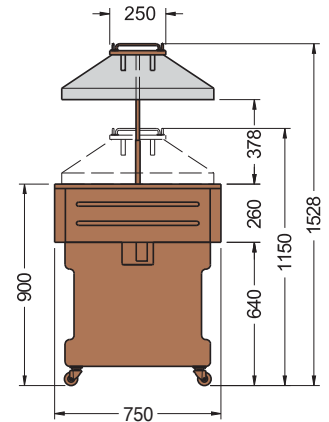

ISOLA 4 M
NEUTRAL 4 M
BRINA 4 M
GOURMET 4 M

ISOLA 6 M

BRINA 6 M
GOURMET 6 M

•AZIONAMENTO ELETTRICO CUPOLA IN PLEXIGLASS • ELECTRICAL OPERATION OF THE PLEXIGLASS COVER • FONCTIONNEMENT ÉLECTRIQUE DU COUVERCLE EN PLEXIGLASS • ANTRIEB DER PLEXIGLASS HAUBE • ELEVACION ELECTRICO CUPOLA DE PLEXIGLASS

ISOLA 4 SS

ISOLA 6 SS