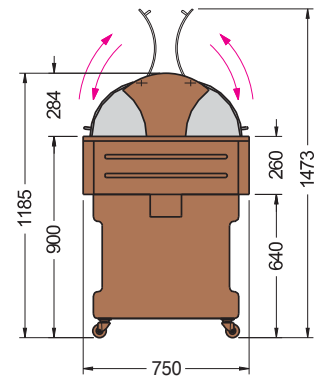

ISOLA 6 M

BRINA 6 M
GOURMET 6 M

•AZIONAMENTO ELETTRICO CUPOLA IN PLEXIGLASS • ELECTRICAL OPERATION OF THE PLEXIGLASS COVER • FONCTIONNEMENT ÉLECTRIQUE DU COUVERCLE EN PLEXIGLASS • ANTRIEB DER PLEXIGLASS HAUBE • ELEVACION ELECTRICO CUPOLA DE PLEXIGLASS

ISOLA 4 SS

ISOLA 6 SS

ISOLA 8 M

•AZIONAMENTO ELETTRICO CUPOLA IN PLEXIGLASS • ELECTRICAL OPERATION OF THE PLEXIGLASS COVER • FONCTIONNEMENT ÉLECTRIQUE DU COUVERCLE EN PLEXIGLASS • ANTRIEB DER PLEXIGLASS HAUBE • ELEVACION ELECTRICO CUPOLA DE PLEXIGLASS