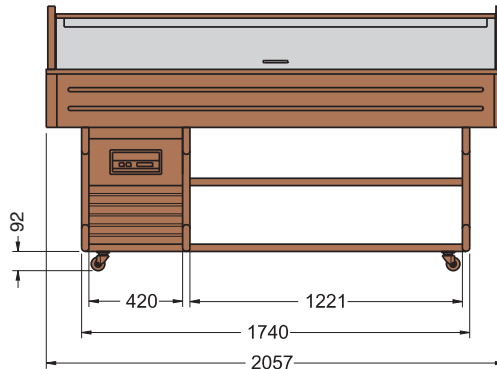

ISOLA 4 M
NEUTRAL 4 M
BRINA 4 M
GOURMET 4 M

ISOLA 6 M

BRINA 6 M
GOURMET 6 M

•AZIONAMENTO ELETTRICO CUPOLA IN PLEXIGLASS • ELECTRICAL OPERATION OF THE PLEXIGLASS COVER • FONCTIONNEMENT ÉLECTRIQUE DU COUVERCLE EN PLEXIGLASS • ANTRIEB DER PLEXIGLASS HAUBE • ELEVACION ELECTRICO CUPOLA DE PLEXIGLASS

ISOLA 4 SS

ISOLA 6 SS

ISOLA 8 M

•AZIONAMENTO ELETTRICO CUPOLA IN PLEXIGLASS • ELECTRICAL OPERATION OF THE PLEXIGLASS COVER • FONCTIONNEMENT ÉLECTRIQUE DU COUVERCLE EN PLEXIGLASS • ANTRIEB DER PLEXIGLASS HAUBE • ELEVACION ELECTRICO CUPOLA DE PLEXIGLASS