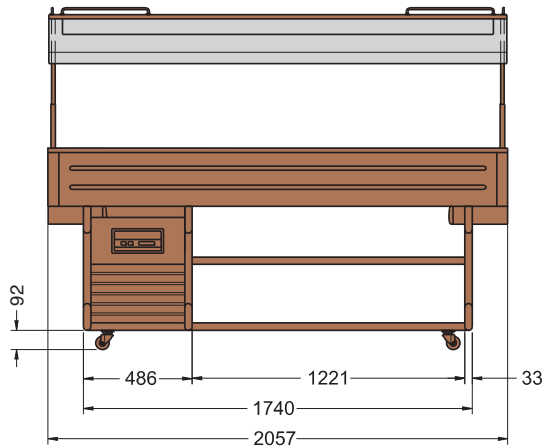

ISOLA 4 M
NEUTRAL 4 M
BRINA 4 M
GOURMET 4 M

ISOLA 6 M

BRINA 6 M
GOURMET 6 M

• AZIONAMENTO ELETTRICO CUPOLA IN PLEXIGLASS • ELECTRICAL OPERATION OF THE PLEXIGLASS COVER • FONCTIONNEMENT ÉLECTRIQUE DU COUVERCLE EN PLEXIGLASS • ANTRIEB DER PLEXIGLASS HAUBE • ELEVACION ELECTRICO CUPOLA DE PLEXIGLASS