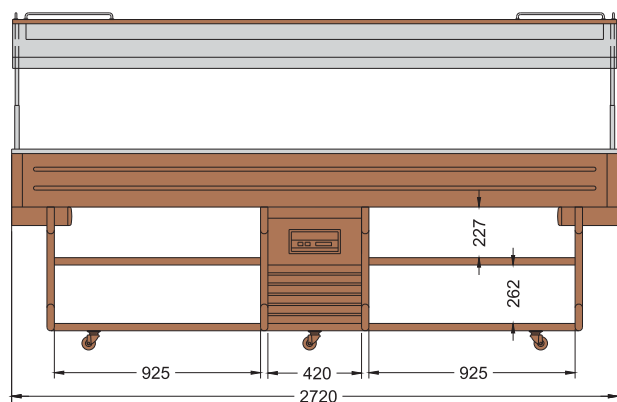

ISOLA 4 M
NEUTRAL 4 M
BRINA 4 M
GOURMET 4 M

ISOLA 6 M

BRINA 6 M
GOURMET 6 M

• AZIONAMENTO ELETTRICO CUPOLA IN PLEXIGLASS • ELECTRICAL OPERATION OF THE PLEXIGLASS COVER • FONCTIONNEMENT ÉLECTRIQUE DU COUVERCLE EN PLEXIGLASS • ANTRIEB DER PLEXIGLASS HAUBE • ELEVACION ELECTRICO CUPOLA DE PLEXIGLASS

ISOLA 4 SS

ISOLA 6 SS

ISOLA 8 M

• AZIONAMENTO ELETTRICO CUPOLA IN PLEXIGLASS • ELECTRICAL OPERATION OF THE PLEXIGLASS COVER • FONCTIONNEMENT ÉLECTRIQUE DU COUVERCLE EN PLEXIGLASS • ANTRIEB DER PLEXIGLASS HAUBE • ELEVACION ELECTRICO CUPOLA DE PLEXIGLASS