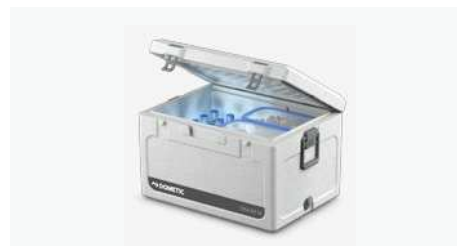

## DOMETIC COOL-ICE CI 42

Glacière isotherme, 43 l

- Poids : 8,7 kg

N° de produit : 9600000541

## DOMETIC COOL-ICE CI 55

Glacière isotherme, 56 l

- Poids : 10,6 kg

N° de produit : 9600000542

## DOMETIC COOL-ICE CI 70

Glacière isotherme, 71 l

- Poids : 11,8 kg

N° de produit : 9600000543