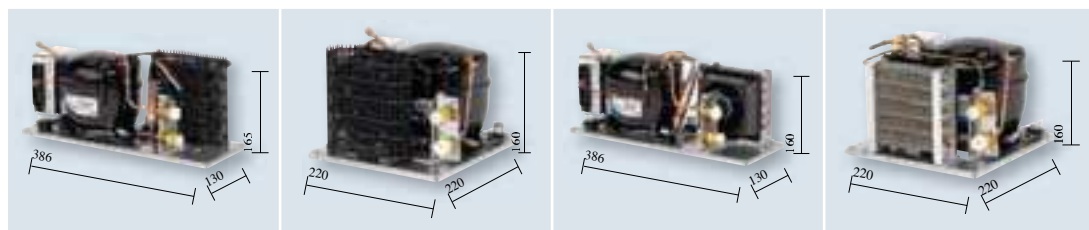

## 4.07 // WAECO ColdMachine

## Groupes de froid

	ColdMachine 54	ColdMachine 55	ColdMachine 84	ColdMachine 85
<b>N° de produit</b>	9105304106	9105304107	9105304108	9105304110
<b>Prix (CP / €)</b>	A / 479,00	A / 479,00	A / 545,00	A / 545,00
<b>Capacités de réfrigération (l)</b> Pour la réfrigération à évaporateurs directs avec accumulateur de froid Pour la congélation	Maximum 130 Maximum 100 -	Maximum 130 Maximum 100 -	Maximum 250 - Maximum 70	Maximum 250 - Maximum 70
<b>Tension d'alimentation</b>	12/24 V DC	12/24 V DC	12/24 V DC	12/24 V DC
<b>Puissance absorbée (env. W)</b> selon le type d'évaporateur choisi	35 / 40	35 / 40	45 - 60	45 - 60
<b>Système</b> Compresseur entièrement hermétique avec commande électronique et protecteur de batterie intégré	•	•	•	•
Compresseur haute performance entièrement hermétique avec électronique AEO et protecteur de batterie intégré	-	-	-	-
Disjoncteur à minimum / irréversibilité électronique	•	•	•	•
Ventilateur à courant continu sans collecteur	-	-	•	•
Condenseur à lamelles	-	-	•	•
Condenseur à fil à ventilation dynamique	•	•	-	-
Raccords percutables étanches	•	•	•	•
<b>Dimensions (l x h x p)</b>	386 x 165 x 130 mm	220 x 160 x 220 mm	386 x 160 x 130 mm	220 x 160 x 220 mm
<b>Poids (kg)</b>	6	6,5	6	6
<b>Caractéristiques</b>	Convient pour un montage horizontal, planche de montage anti corrosion en acier inoxydable		Convient pour un montage horizontal, planche de montage anti corrosion en acier inoxydable	
	-	-	9103540107 A / 79,00	9103540107 A / 79,00
Adaptateur secteur, 110 - 240 V, 24 V	MPS 35 // 9103555825 A / 99,00 Hors écotaxe : 0,10 €	MPS 35 // 9103555825 A / 99,00 Hors écotaxe : 0,10 €	MPS 35 // 9103555825 A / 99,00 Hors écotaxe : 0,10 €	MPS 35 // 9103555825 A / 99,00 Hors écotaxe : 0,10 €
Adaptateur secteur EPS 100, 230 V, 24 V	9102600031 A / 69,00 Hors écotaxe : 0,10 €	9102600031 A / 69,00 Hors écotaxe : 0,10 €	9102600031 A / 69,00 Hors écotaxe : 0,10 €	9102600031 A / 69,00 Hors écotaxe : 0,10 €