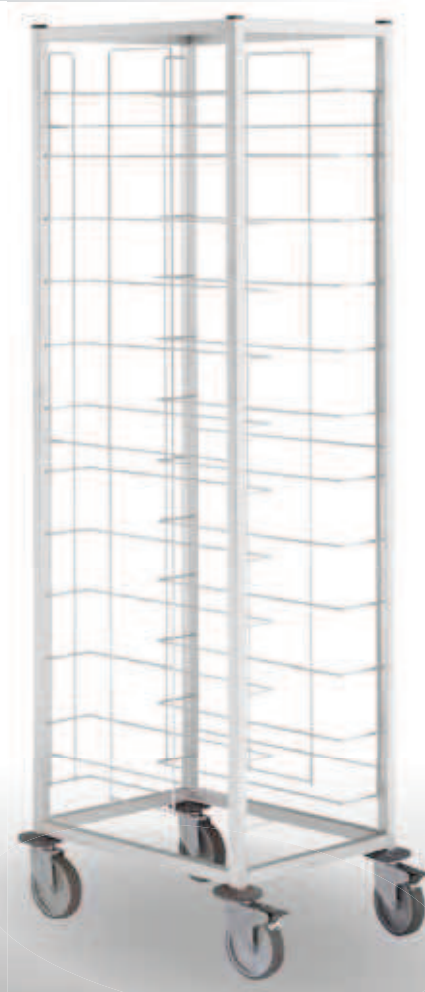

CHDIV10129

CHDIV10130

CHDEP 10523

i
INFOS PRODUIT

- > Construction en acier inox 18/10.
- > Plateaux emboutis insonorisés.
- > Tube montant ø 25 inox 18/10.
- > 4 roulettes pivotantes ø 125 dont 2 avec freins.
- > Roulettes en polyamide avec butoir caoutchouc.

i
INFOS PRODUIT

- > Chariots de débarrassage disponibles en version simple pour 12 plateaux, en double pour 2x6 ou 2x12 plateaux et en triple 3x9 niveaux.
- > Construction inox Aisi 304.
- > 4 roues pivotantes en polyamide dont 2 avec frein.
- > Pare-chocs annulaires en caoutchouc non marquant.

CHARIOTS DE SERVICE

| | CODE ARTICLE | RÉFÉRENCE | DÉSIGNATION | DIMENSIONS PLATEAUX LXP (MM) | DIMENSIONS TOTAL LXPXH (MM) | PRIX H.T.* |
|--|--------------|------------|-------------------------------------|------------------------------|-----------------------------|------------|
| | 114645 | CHDIV10129 | Chariot de service 2 plateaux inox. | 800x580 | 870x650x960 | 274 € ● |
| | 114646 | CHDIV10131 | Chariot de service 2 plateaux inox. | 1000x670 | 1070x740x960 | 285 € ● |
| | 114644 | CHDIV10130 | Chariot de service 3 plateaux inox. | 800x580 | 870x650x960 | 320 € ● |
| | 114647 | CHDIV10132 | Chariot de service 3 plateaux inox. | 1000x670 | 1070x740x960 | 331 € ● |

- > 4 roues pivotantes en polyamide dont 2 avec frein.
- > Pare-chocs annulaires en caoutchouc non marquant.

**INFOS
PRODUIT**

- > Chariots assiettes pour 200 ou 400 assiettes.
- > Construction en inox Aisi 304.
- > Grilles de séparation.
- > Grille anti-chute.