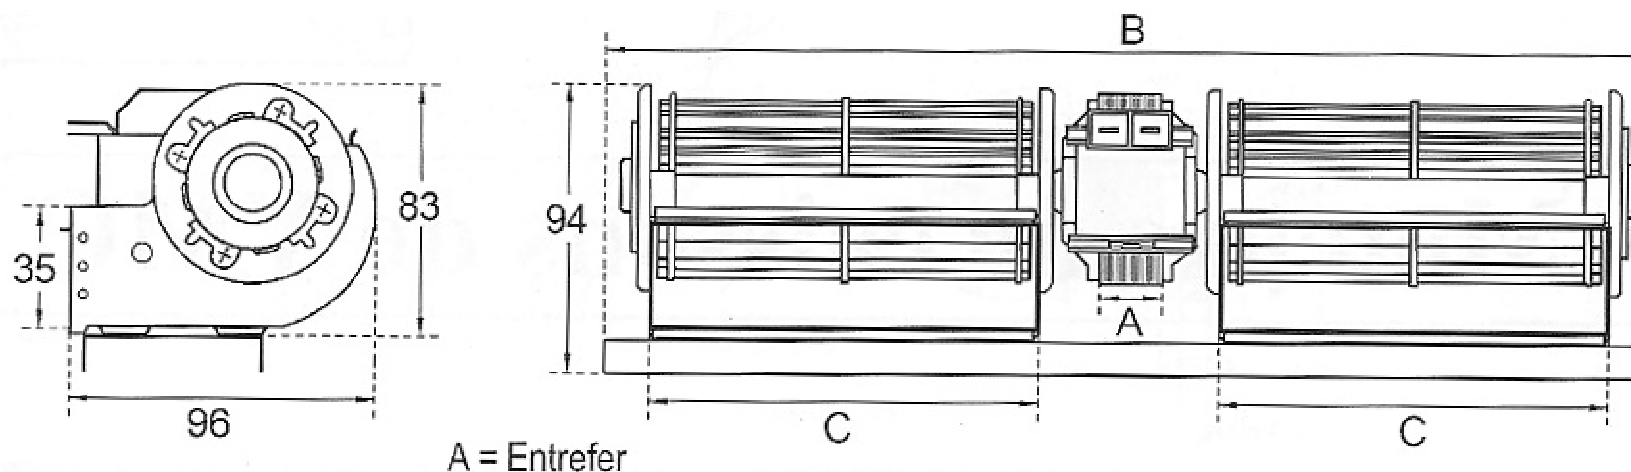

Turbines en aluminium diamètre 60 mm.

Réf.	tr/min	Watts	V-Hz	Débit m ³ /h	Temp. C°	B mm	C mm
VT60-2x180	1300	38	220/240-50/60	235	-10/+60	465	180
VT60-2x270	1000	40	220/240-50/60	165	-10/+60	645	270