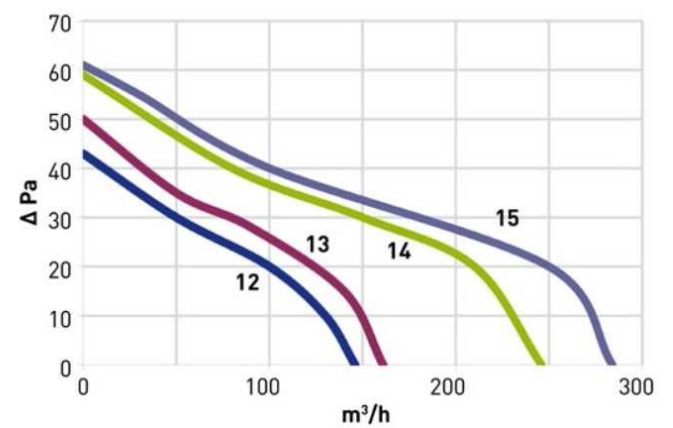

TF 45 360

S.A.R.L. FROID REGIS

1 Bis boulevard de la Turbie - 06240 BEAUSOLEIL - FRANCE

www.froid-regis.fr tel.04.93.78.41.53 fax.04.92.10.75.93 contact@froid-regis.fr