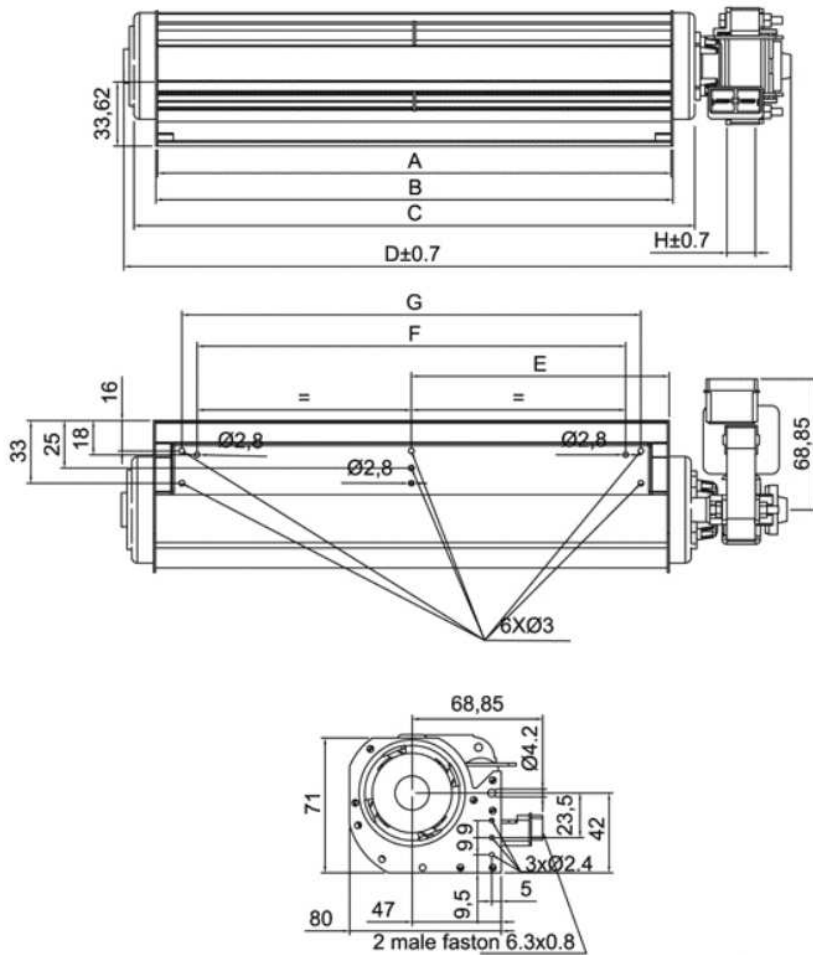

Dimensions TF 45

Les dimensions sont exprimées en mm.

Versions TF 45

Série	Moteur	Dimensions								Puiss. ax. (W)	Cour. ax. (A)	Tours/min	Débit (m³/h)	Press. statique (ΔPa)	Courbe n°
		A	B	C	D	E	F	G	H						
TF 45-120/15	15-10	120	122	145	201		78	94	15	21.5	0.150	2300	80	54	1
TF 45-120/20	20-1	120	122	145	206		78	94	20	22	0.163	2450	85	58	2
TF 45-180/15	15-3	180	182	205	261	91	138	154	15	24	0.174	1850	107	57.5	3
TF 45-180/20	20-1	180	182	205	266	91	138	154	20	24	0.175	2040	123	63.5	4
TF 45-180/30	30-3	180	182	205	276	91	138	154	30	29	0.203	2500	141	68	5
TF 45-240/15	15-10	240	242	265	321	121	196	212	15	23.62	0.155	1370	110	52	6
TF 45-240/20	20-1	240	242	265	326	121	196	212	20	25.73	0.187	1670	132	63	7
TF 45-240/30	30-1	240	242	265	336	121	196	212	30	36,80	0,273	2450	192	68	8
TF 45-300/15	15-3	300	302	325	381	151	256	272	15	25.4	0.183	1238	131	45	9
TF 45-300/20	20-1	300	302	325	386	151	256	272	20	26.3	0.192	1390	149	50	10
TF 45-300/30	30-1	300	302	325	396	151	256	272	30	40	0.285	2250	265	60	11
TF 45-360/15	15-1	360	362	385	441	181	316	332	15	18,3	0,144	1140	146	43	12
TF 45-360/20	20-1	360	362	385	446	181	316	332	20	23,55	0,177	1270	161	50	13
TF 45-360/30	30-1	360	362	385	456	181	316	332	30	40	0.292	1850	246	59	14
TF 45-360/35	35-2	360	362	385	461	181	316	332	35	48	0.350	2230	284	61	15

S.A.R.L. FROID REGIS

1 Bis boulevard de la Turbie - 06240 BEAUSOLEIL - FRANCE

www.froid-regis.fr tel.04.93.78.41.53 fax.04.92.10.75.93 contact@froid-regis.fr

Courbes caractéristiques

TF 45 120

TF 45 180

TF 45 300