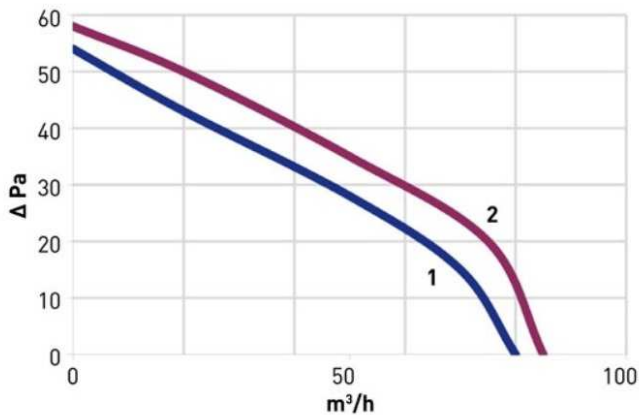

Courbes caractéristiques

TF 45 120