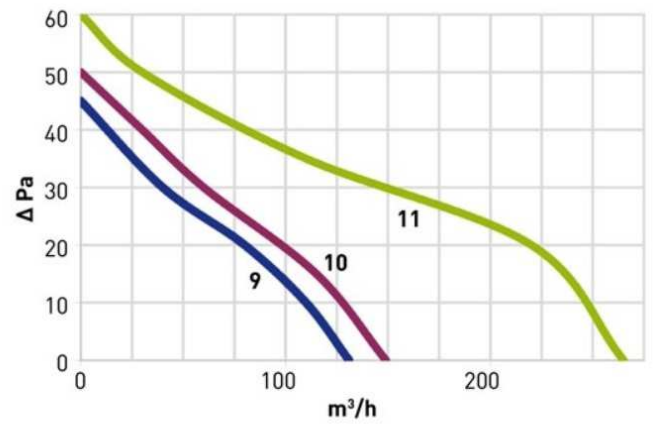

Courbes caractéristiques

TF 45 300

S.A.R.L. FROID REGIS

1 Bis boulevard de la Turbie - 06240 BEAUSOLEIL - FRANCE

www.froid-regis.fr tel.04.93.78.41.53 fax.04.92.10.75.93 contact@froid-regis.fr