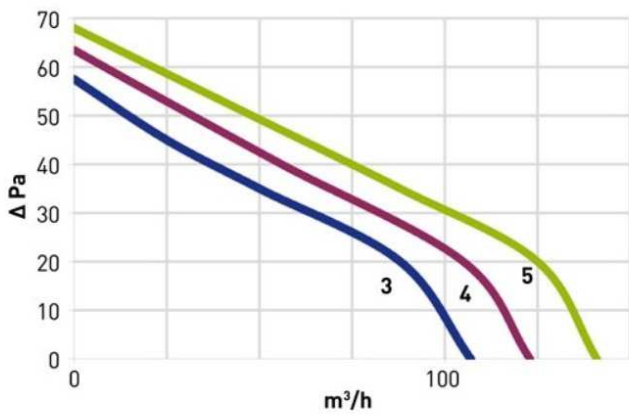

Courbes caractéristiques

TF 45 180

S.A.R.L. FROID REGIS

1 Bis boulevard de la Turbie - 06240 BEAUSOLEIL - FRANCE

www.froid-regis.fr tel.04.93.78.41.53 fax.04.92.10.75.93 contact@froid-regis.fr