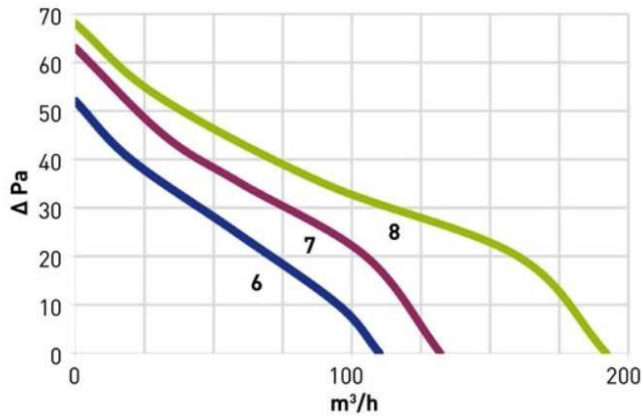

Courbes caractéristiques

TF 45 240

S.A.R.L. FROID REGIS

1 Bis boulevard de la Turbie - 06240 BEAUSOLEIL - FRANCE

www.froid-regis.fr tel.04.93.78.41.53 fax.04.92.10.75.93 contact@froid-regis.fr