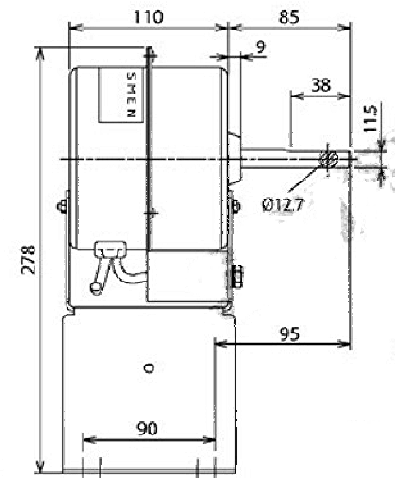

## VENT. SMEN -19TFB4043 90/140W - 380/440V - 50/60Hz Code Tecumseh - 8668523

Alimentation :	380/440V-50/60Hz
Type de connexion :	câble
Diamètre de l'arbre :	12,7 mm
Type de fixation :	Support évasé
Hauteur de l'axe :	200 mm
Indice de protection :	44
Longueur de l'arbre :	76 mm
Sens de l'air :	Aspirant (Hélice - Moteur)
Hélice :	Diam.ètre 356 mm
Angle :	24°
Sens de rotation :	SIH
Vitesse :	1410/1670 rpm
Intensité :	0,4/0,56 A
Puissance utile :	90/140 W
Conformité RoHs :	Oui
Monté sur :	coussinets
Condensateur :	5 µf - 630 VAC