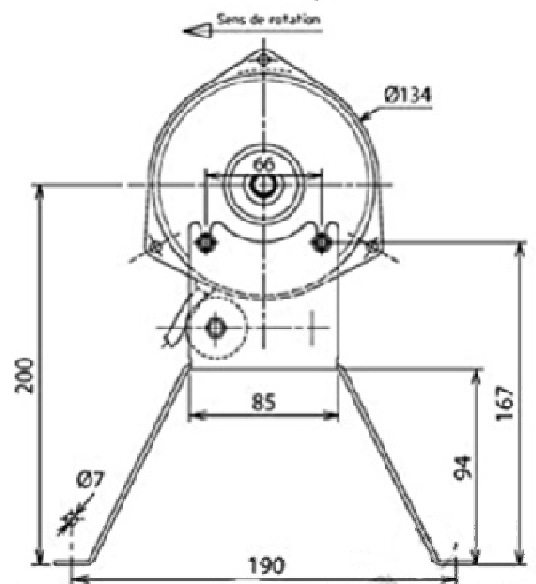

## VENT. SMEN -19TFB4043 90/140W - 380/440V - 50/60Hz Code Tecumseh - 8668523

Alimentation :	380/440V-50/60Hz
Type de connexion :	câble
Diamètre de l'arbre :	12,7 mm
Type de fixation :	Support évasé
Hauteur de l'axe :	200 mm
Indice de protection :	44
Longueur de l'arbre :	76 mm
Sens de l'air :	Aspirant (Hélice - Moteur)
Hélice :	Diam.ètre 356 mm
Angle :	24°
Sens de rotation :	SIH
Vitesse :	1410/1670 rpm
Intensité :	0,4/0,56 A
Puissance utile :	90/140 W
Conformité RoHs :	Oui
Monté sur :	coussinets
Condensateur :	5 µf - 630 VAC