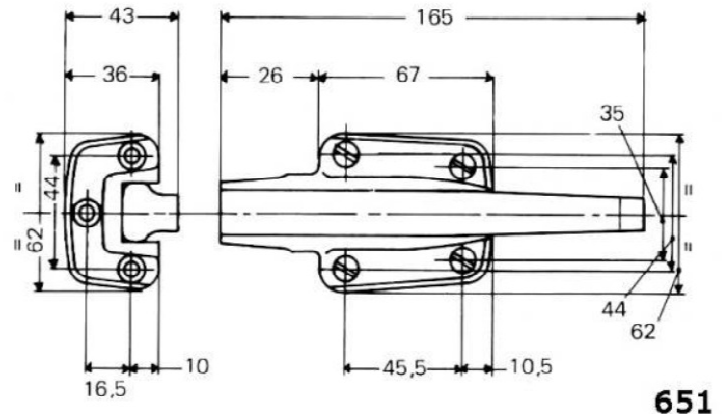

## Loqueteaux - Latches type 651 - 652

Serrage progressif en accompagnant le levier de la main  
Dispositif pour condamnation par cadenas

**651** : décalage réglable de 18 à 30 mm

**652** : décalage réglable de 14 à 30 mm

**Finition** : chromé brillant

**Option** : galet laiton pour haute température

Réf.	651	651 Gâche simple	652	652 Gâche simple
Poids	470 g	165 g	275 g	83 g
Nombre de vis de pose	4	3	4	3
Diamètre des vis	5 mm	5 mm	4,5 mm	4,5 mm

**Finish**: chromium plated

**Option**: brass roller for high temperature

Ref.	651	651 Single Strike	652	652 Single Strike
Weight	470 g	165 g	275 g	83 g
Number of screws	4	3	4	3
Dim. of screws	5 mm	5 mm	4,5 mm	4,5 mm