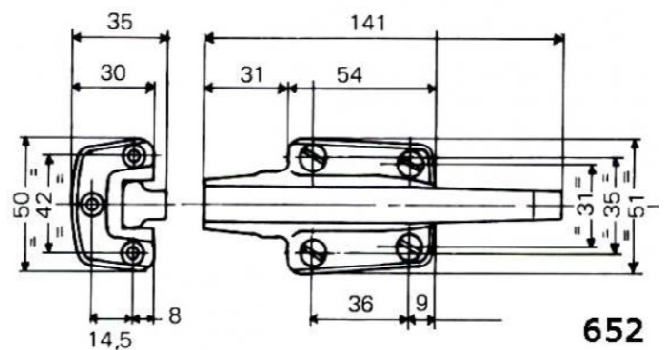

## Loqueteaux - Latches type 651 - 652

Serrage progressif en accompagnant le levier de la main  
Dispositif pour condamnation par cadenas

**651** : décalage réglable de 18 à 30 mm

**652** : décalage réglable de 14 à 30 mm

**Finition** : chromé brillant

**Option** : galet laiton pour haute température

Réf.	651	651 Gâche simple	652	652 Gâche simple
Poids	470 g	165 g	275 g	83 g
Nombre de vis de pose	4	3	4	3
Diamètre des vis	5 mm	5 mm	4,5 mm	4,5 mm

**Finish**: chromium plated

**Option**: brass roller for high temperature

Ref.	651	651 Single Strike	652	652 Single Strike
Weight	470 g	165 g	275 g	83 g
Number of screws	4	3	4	3
Dim. of screws	5 mm	5 mm	4,5 mm	4,5 mm