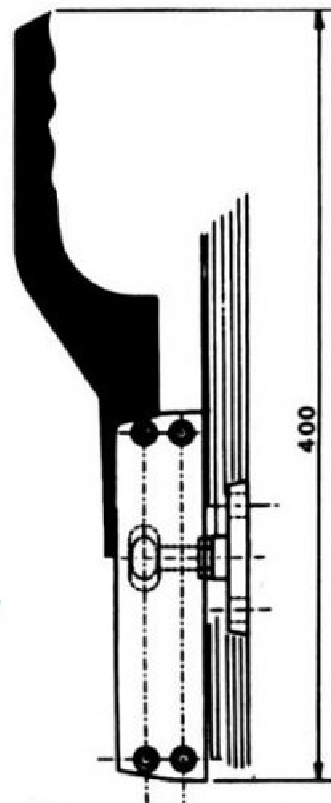

Réf. 1225

1 point de serrage extérieur à poignée déportée

Interchangeable gauche ou droite

Finition : émaillé

Options :

- poignée intérieure 2171 avec butée
- bloc supplémentaire + gâche

125

Réf.	1225
Poids	900 g
Nombre de vis de pose	6
Diamètre des vis	6 mm
Force de serrage	30 kg