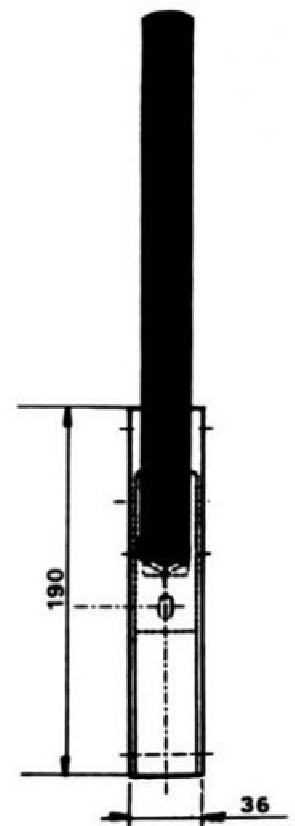

Réf. 1225

1 point de serrage extérieur à poignée déportée

Interchangeable gauche ou droite

Finition : émaillé

Options :

- poignée intérieure 2171 avec butée
- bloc supplémentaire + gâche

125

Réf.	1225
Poids	900 g
Nombre de vis de pose	6
Diamètre des vis	6 mm
Force de serrage	30 kg