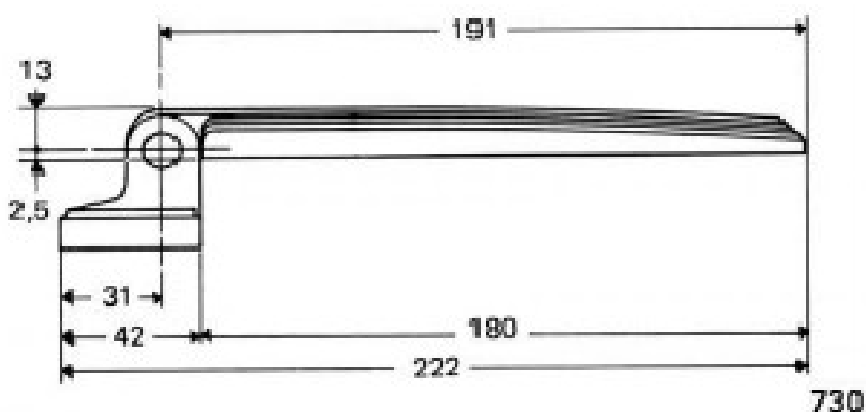

S.A.R.L. FROID REGIS

371 voie romaine - 06190 ROQUEBRUNE CAP MARTIN - FRANCE

www.froid-regis.fr - tel.06.32.98.81.70 - contact@froid-regis.fr

CHARNIERES pour portes encastrées

Réf. 730 - 731

Axe non corrosif

730 : décalage 22 et 27 mm
Charnière sans rampe.
Interchangeable gauche ou droite.

731 : décalage 22 et 27 mm,
Charnière à rampe.
Préciser : gauche ou droite.

Finition : émaillé ou chromé brillant

Option : cales 1, 2 et 5 mm

Réf.	730	731
Poids	600 g	700 g
Nombre de vis de pose	9	9
Diamètre des vis	5 mm	5 mm
Poids max des portes	80 kg	70 kg

730 - 731