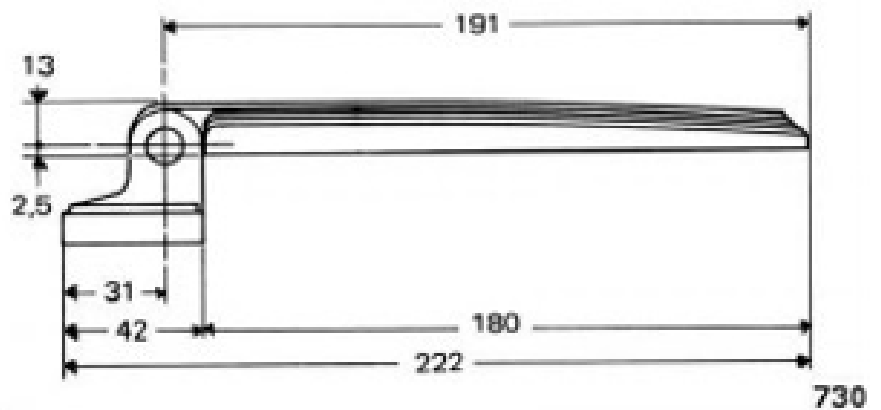

S.A.R.L. FROID REGIS

3 bd de la Turbie - 06240 BEAUSOLEIL - FRANCE

www.froid-regis.fr tel.04.93.78.41.53 fax.04.92.10.75.93 contact@froid-regis.fr

730 - 731

CHARNIERES

pour portes encastrées

Réf. 730 - 731

Axe non corrosif

730 : décalage 22 et 27 mm
Charnière sans rampe.
Interchangeable gauche ou droite.

731 : décalage 22 et 27 mm,
Charnière à rampe.
Préciser : gauche ou droite.

Finition : émaillé ou chromé brillant
Option : cales 1, 2 et 5 mm

Réf.	730	731
Poids	600 g	700 g
Nombre de vis de pose	9	9
Diamètre des vis	5 mm	5 mm
Poids max des portes	80 kg	70 kg