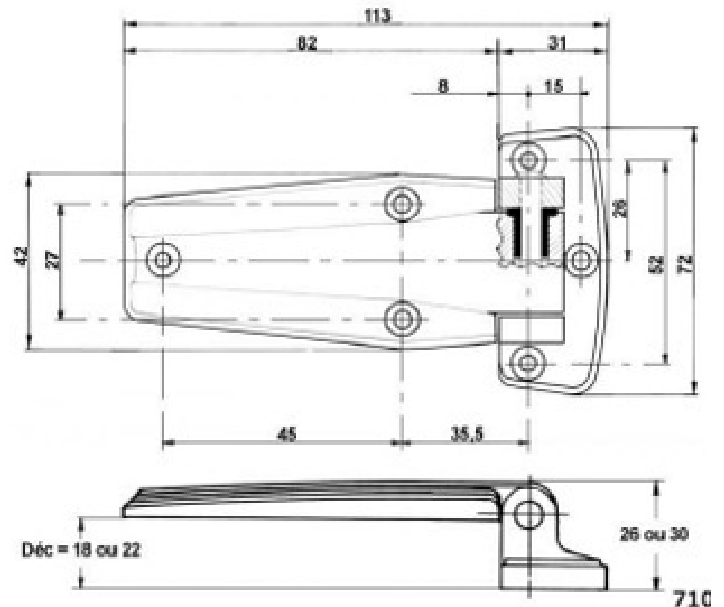

S.A.R.L. FROID REGIS

3 bd de la Turbie - 06240 BEAUSOLEIL - FRANCE

www.froid-regis.fr tel.04.93.78.41.53 fax.04.92.10.75.93 contact@froid-regis.fr

710 - 720

CHARNIERES pour portillons encastrés

Réf. 710 - 720

Axe non corrosif
Interchangeables gauche ou droite

710 : décalage 18 et 22 mm

Finition : chromé brillant

720 : décalage 22 et 27 mm

Finition : chromé brillant ou émaillé

réf.	710	720
Poids	135 g	285 g
Nombre de vis de pose	6	6
Diamètre des vis	4 mm	5 mm
Poids max des portes	20 kg	30 kg