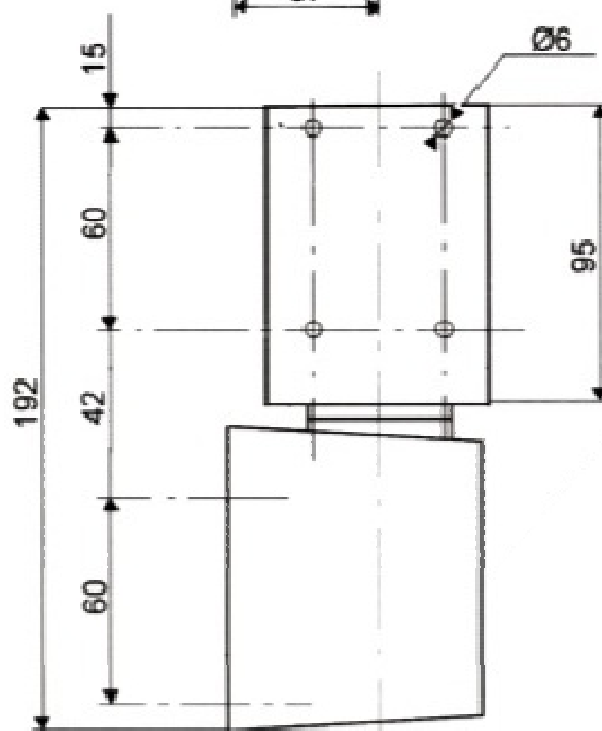

Finition : émaillé

Réf.	546
Poids	865 g
Nombre de vis de pose	8
Diamètre des vis	6 mm
Poids maxi de porte	90 kg

HINGE

for overlapping doors

Reference : 546

Symetrical, invisible and tamperproof fixing screw
Interchangeable for left or right hand doors

Finish: enamelled

Ref.	546
Weight	865 g
Number of screws	8
Dim. of screws	6 mm
Maxi door weight	90 kg

FERMOD®