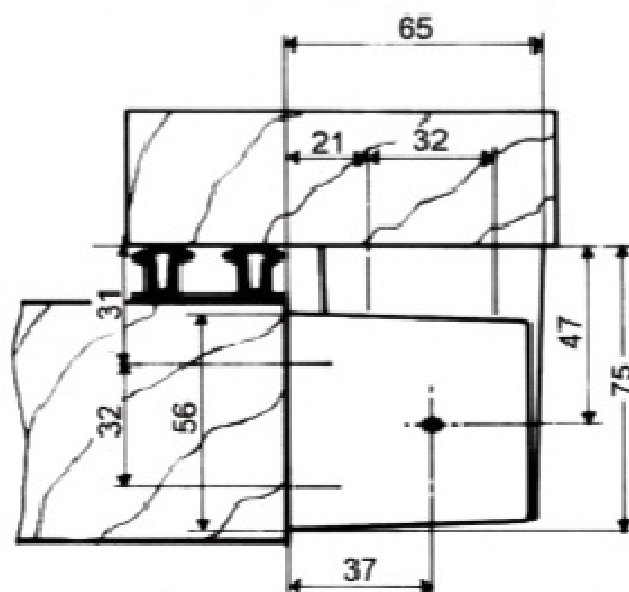

S.A.R.L. FROID REGIS

371 voie romaine - 06190 ROQUEBRUNE CAP MARTIN - FRANCE

www.froid-regis.fr - tel.06.32.98.81.70 - contact@froid-regis.fr

546

CHARNIERE DEGONDABLE pour portes en surépaisseur

Réf. 546

Fixations invisibles et inviolables
Interchangeable gauche ou droite

Finition : émaillé

Réf.	546
Poids	865 g
Nombre de vis de pose	8
Diamètre des vis	6 mm
Poids maxi de porte	90 kg

HINGE

for overlapping doors

Reference : 546

Symetrical, invisible and tamperproof fixing screw
Interchangeable for left or right hand doors

Finish: enamelled

Ref.	546
Weight	865 g
Number of screws	8
Dim. of screws	6 mm
Maxi door weight	90 kg

FERMOD®