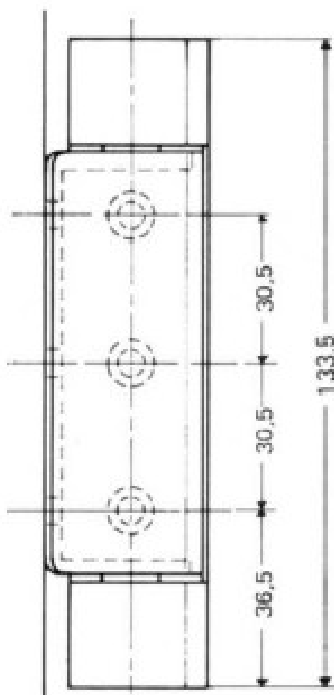

Finition : chromé brillant, cache en Inox

Option : coussinet laiton

Réf.	525
Poids	230 g
Nombre de vis de pose	6
Diamètre des vis	5 mm
Poids maxi des portes	30 kg

HINGES

for small doors

Reference : 525

Interchangeable for right and left hand doors

Finish: chromium plated

Cover made of stainless steel

Ref.	525
Weight	280 g
Number of screws	6
Dim. of screws	5 mm
Max. door weight	30 kg

FERMOD®