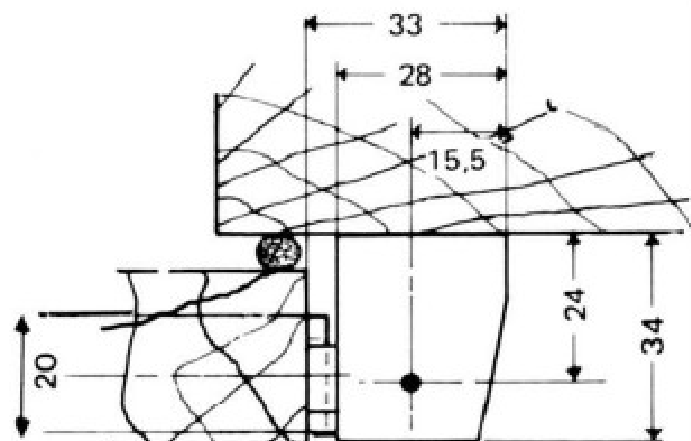

Finition : chromé brillant, cache en Inox

Option : coussinet laiton

Réf.	525
Poids	230 g
Nombre de vis de pose	6
Diamètre des vis	5 mm
Poids maxi des portes	30 kg

HINGES

for small doors

Reference : 525

Interchangeable for right and left hand doors

Finish: chromium plated

Cover made of stainless steel

Ref.	525
Weight	280 g
Number of screws	6
Dim. of screws	5 mm
Max. door weight	30 kg

FERMOD®