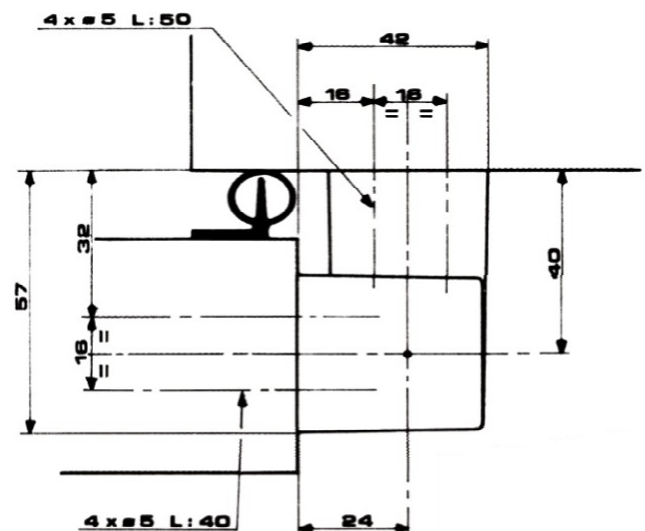

Réf. 466

A rampes et à ressort

Fixations invisibles et inviolables, porte fermée

Préciser : gauche ou droite

Finition : émaillé ou chromé brillant

| Réf. | 466 |
|-----------------------|-------|
| Poids | 675 g |
| Nombre de vis de pose | 8 |
| Diamètre des vis | 5 mm |
| Poids maxi de porte | 40 kg |