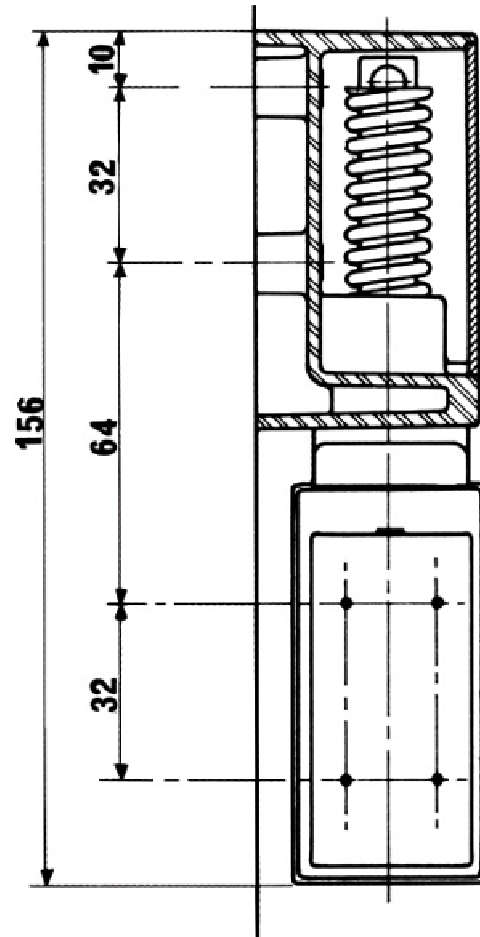

Réf. 466

A rampes et à ressort

Fixations invisibles et inviolables, porte fermée

Préciser : gauche ou droite

Finition : émaillé ou chromé brillant

| Réf. | 466 |
|-----------------------|-------|
| Poids | 675 g |
| Nombre de vis de pose | 8 |
| Diamètre des vis | 5 mm |
| Poids maxi de porte | 40 kg |