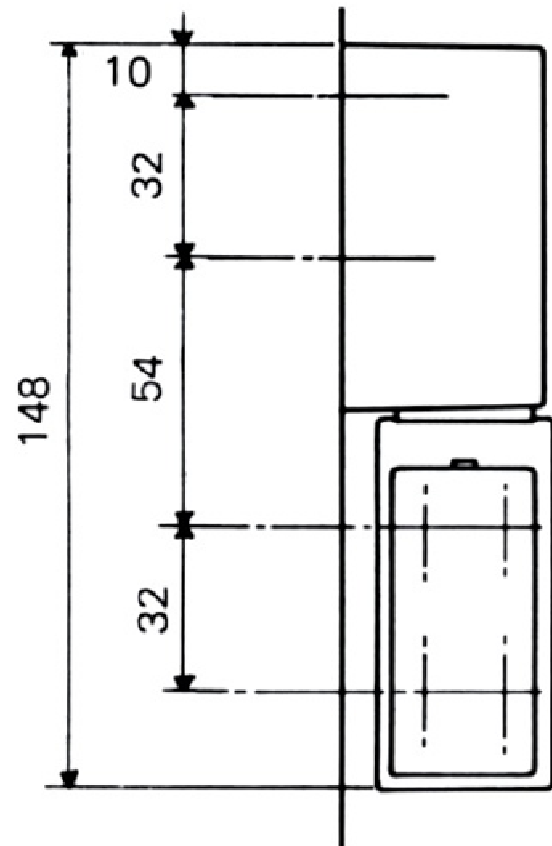

Réf. 446 - 456

Fixations invisibles et inviolables, porte fermée
Dégondables et interchangeables gauche ou droite

446 : charnière sans rampe

456 : charnière à rampes, décollement instantané

Finition : émaillé ou chromé brillant

Réf.	446	456
Poids	615 g	615 g
Nombre de vis de pose	8	8
Diamètre des vis	5 mm	5 mm
Poids max. des portes	60 kg	50 kg

FERMOD®