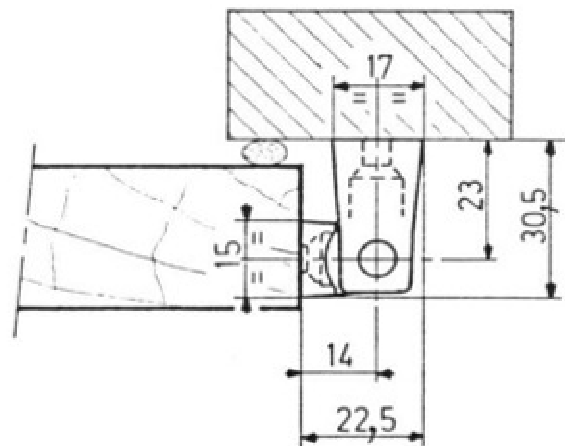

Réf. 402 - 402 PV

A partir de 31 mm d'épaisseur, bourrelet compris
Interchangeables gauche ou droite
Axe non corrosif

402 : finition chromé satiné ou brillant

402PV : finition corps fixe chromé satiné ou brillant,
corps mobile Rilsan noir

Option : coussinet laiton

Réf.	402	402 PV
Poids	160 g	115 g
Nombre de vis de pose	4	4
Diamètre des vis	5 mm	5 mm
Poids maxi des portes	15 kg	10 kg

FERMOD®