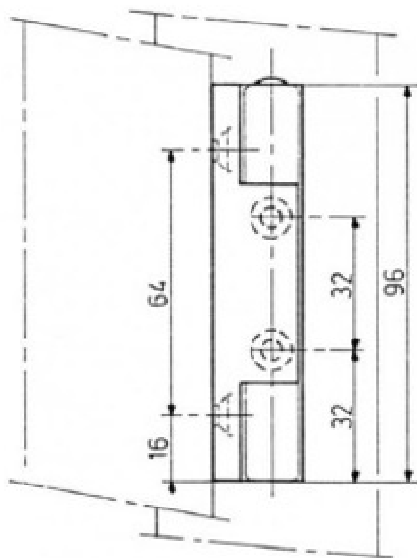

Réf. 402 - 402 PV

A partir de 31 mm d'épaisseur, bourrelet compris
Interchangeables gauche ou droite
Axe non corrosif

402 : finition chromé satiné ou brillant

402PV : finition corps fixe chromé satiné ou brillant,
corps mobile Rilsan noir

Option : coussinet laiton

Réf.	402	402 PV
Poids	160 g	115 g
Nombre de vis de pose	4	4
Diamètre des vis	5 mm	5 mm
Poids maxi des portes	15 kg	10 kg

FERMOD®