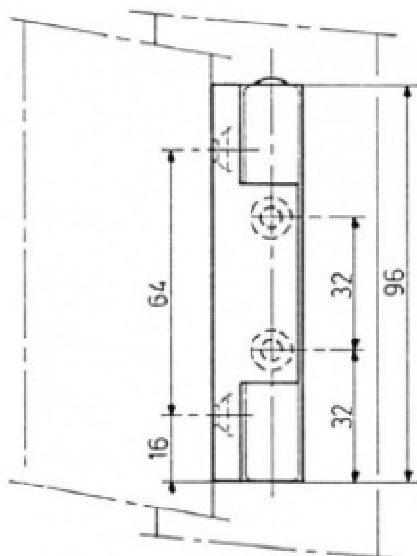

Réf. 401 - 401 PV

A partir de 22 mm d'épaisseur, bourrelet compris
Interchangeables gauche ou droite
Axe non corrosif

401 : finition chromé satiné ou brillant

401PV : finition corps fixe chromé satiné ou brillant
corps mobile Rilsan noir

Réf.	401	401 PV
Poids	140 g	95 g
Nombre de vis de pose	4	4
Diamètre des vis	5 mm	5 mm
Poids maxi des portes	15 kg	10 kg

FERMOD[®]