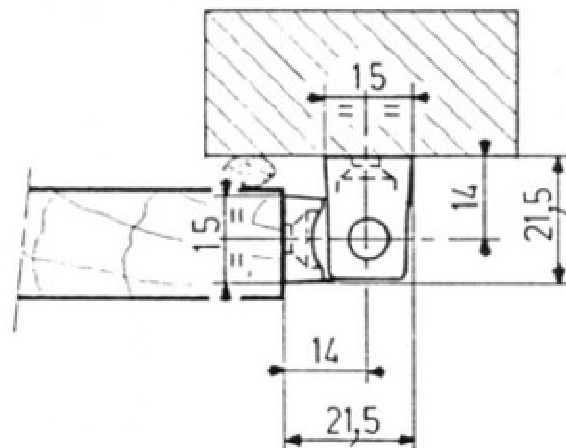

Réf. 401 - 401 PV

A partir de 22 mm d'épaisseur, bourrelet compris
Interchangeables gauche ou droite
Axe non corrosif

401 : finition chromé satiné ou brillant

401PV : finition corps fixe chromé satiné ou brillant
corps mobile Rilsan noir

Réf.	401	401 PV
Poids	140 g	95 g
Nombre de vis de pose	4	4
Diamètre des vis	5 mm	5 mm
Poids maxi des portes	15 kg	10 kg

FERMOD[®]