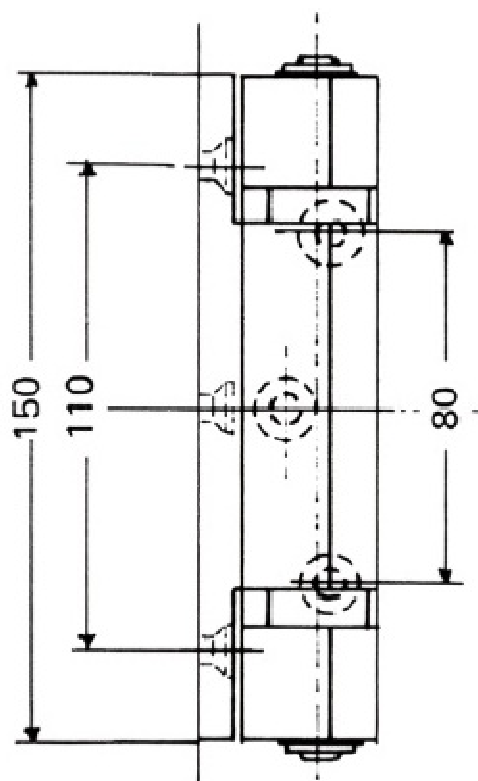

Axe non corrosif

Fixations invisibles sur chant

362 : charnière à rampes pour portes de 48 à 79 mm d'épaisseur, bourrelet compris

Préciser : gauche ou droite

363 : charnière sans rampe

Interchangeable gauche ou droite

Finition : émaillé ou chromé brillant

Option 363 : coussinet laiton

Réf.	362	363
Poids	680 g	670 g
Nombre de vis de pose	6	6
Diamètre des vis	6 mm	6 mm
Poids max. des portes	30 kg	35 kg

FERMOD®