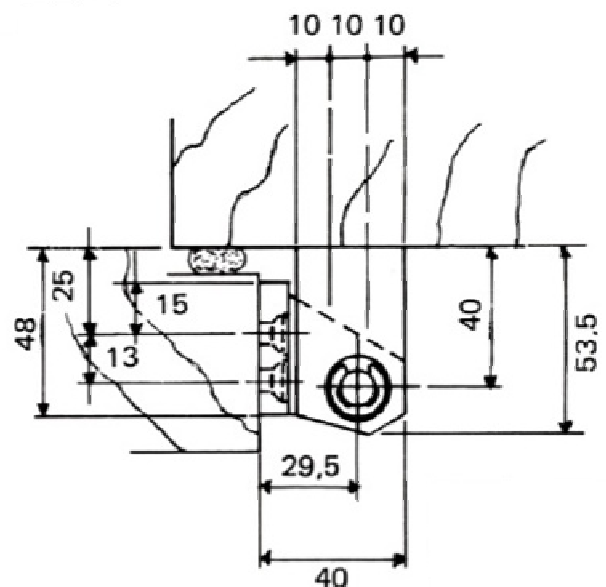

Réf. 362 - 363

Axe non corrosif

Fixations invisibles sur chant

362 : charnière à rampes pour portes de 48 à 79 mm d'épaisseur, bourrelet compris

Préciser : gauche ou droite

363 : charnière sans rampe

Interchangeable gauche ou droite

Finition : émaillé ou chromé brillant

Option 363 : coussinet laiton

Réf.	362	363
Poids	680 g	670 g
Nombre de vis de pose	6	6
Diamètre des vis	6 mm	6 mm
Poids max. des portes	30 kg	35 kg

FERMOD®