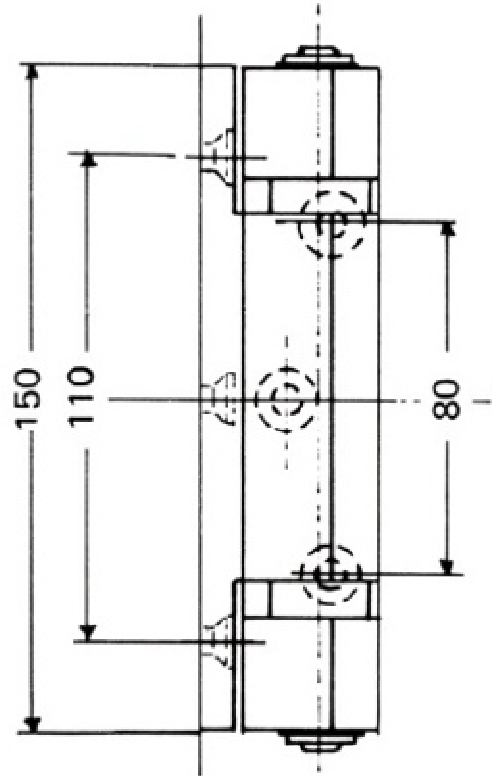

Réf. 362 - 363

Axe non corrosif

Fixations invisibles sur chant

362 : charnière à rampes pour portes de 48 à 79 mm d'épaisseur, bourrelet compris

Préciser : gauche ou droite

363 : charnière sans rampe

Interchangeable gauche ou droite

Finition : émaillé ou chromé brillant

Option 363 : coussinet laiton

Réf.	362	363
Poids	680 g	670 g
Nombre de vis de pose	6	6
Diamètre des vis	6 mm	6 mm
Poids max. des portes	30 kg	35 kg

FERMOD®