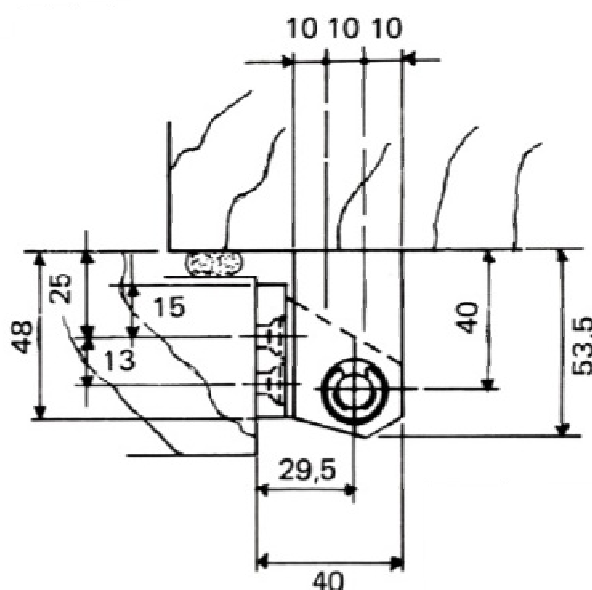

Axe non corrosif

Fixations invisibles sur chant

362 : charnière à rampes pour portes de 48 à 79 mm d'épaisseur, bourrelet compris

Préciser : gauche ou droite

363 : charnière sans rampe

Interchangeable gauche ou droite

Finition : émaillé ou chromé brillant

Option 363 : coussinet laiton

Réf.	362	363
Poids	680 g	670 g
Nombre de vis de pose	6	6
Diamètre des vis	6 mm	6 mm
Poids max. des portes	30 kg	35 kg

FERMOD®