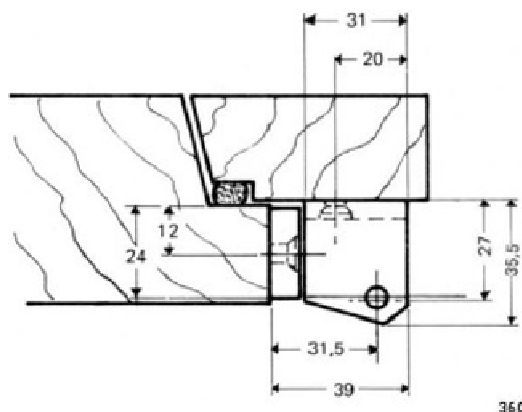

Réf. 360 - 361

Axe non corrosif

Fixations invisibles

Interchangeables gauche ou droite

360 : à partir de 27 mm d'épaisseur de porte, bourrelet compris

361 : à partir de 37 mm d'épaisseur de porte, bourrelet compris

Finition : émaillé ou chromé brillant

Option : coussinet laiton

Réf.	360	361
Poids	500 g	600 g
Nombre de vis de pose	7	7
Diamètre des vis	5 mm	5 mm
Poids maxi des portes	30 kg	30 kg

360

361

FERMOD®