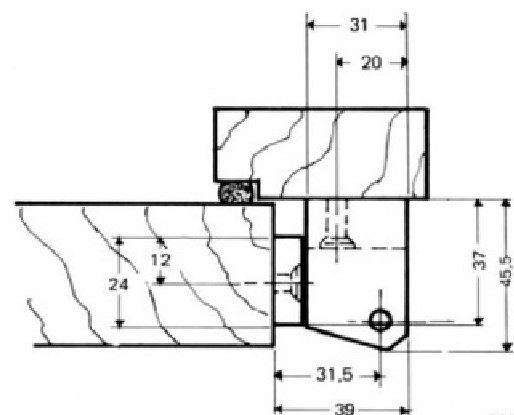

Réf. 360 - 361

Axe non corrosif

Fixations invisibles

Interchangeables gauche ou droite

360 : à partir de 27 mm d'épaisseur de porte, bourrelet compris

361 : à partir de 37 mm d'épaisseur de porte, bourrelet compris

Finition : émaillé ou chromé brillant

Option : coussinet laiton

Réf.	360	361
Poids	500 g	600 g
Nombre de vis de pose	7	7
Diamètre des vis	5 mm	5 mm
Poids maxi des portes	30 kg	30 kg

360

361

FERMOD®