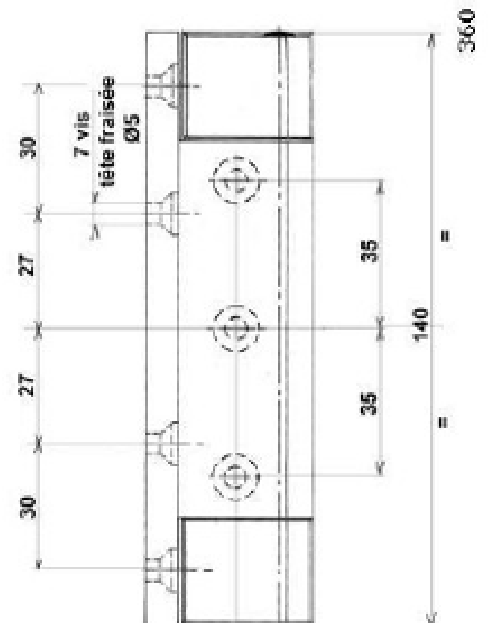

Réf. 360 - 361

Axe non corrosif

Fixations invisibles

Interchangeables gauche ou droite

360 : à partir de 27 mm d'épaisseur de porte, bourrelet compris

361 : à partir de 37 mm d'épaisseur de porte, bourrelet compris

Finition : émaillé ou chromé brillant

Option : coussinet laiton

Réf.	360	361
Poids	500 g	600 g
Nombre de vis de pose	7	7
Diamètre des vis	5 mm	5 mm
Poids maxi des portes	30 kg	30 kg

360

361

FERMOD®