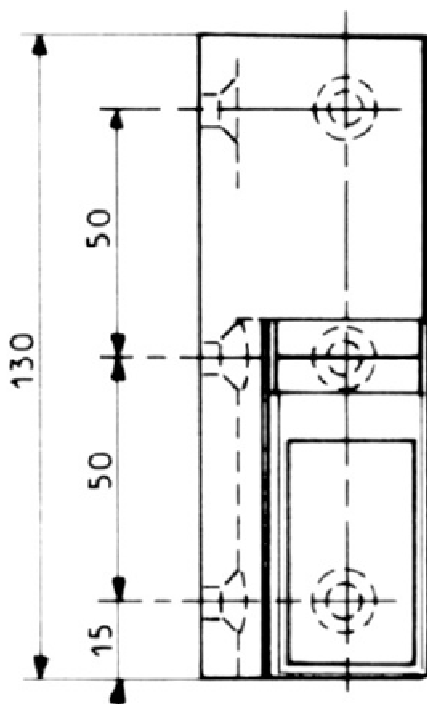

Réf. 309

Fixations symétriques, invisibles et inviolables, porte fermée

Dégondable et interchangeable gauche ou droite, à rampes, décollement instantané

Pour portes de 46 à 60 mm, bourrelet compris, pour 180°

Finition : émaillé ou chromé brillant

Option : cale de 8 mm (pour portes de 54 à 76 mm)

Réf.	309
Poids	550 g
Nombre de vis de pose	6
Diamètre des vis	6 mm
Poids maxi de porte	50 kg

FERMOD®