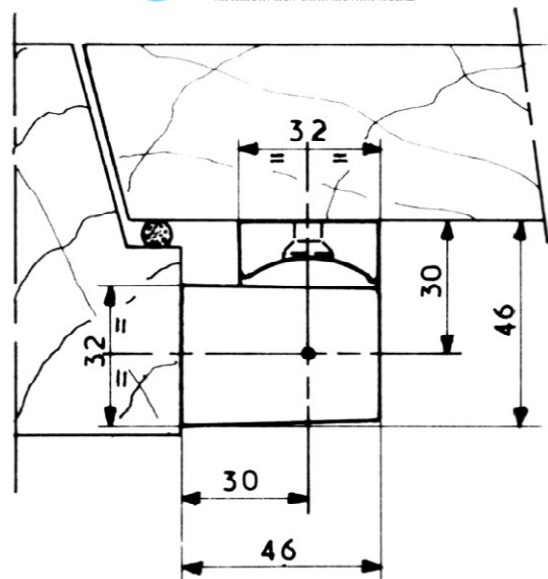

Réf. 309

Fixations symétriques, invisibles et inviolables, porte fermée

Dégondable et interchangeable gauche ou droite, à rampes, décollement instantané

Pour portes de 46 à 60 mm, bourrelet compris, pour 180°

Finition : émaillé ou chromé brillant

Option : cale de 8 mm (pour portes de 54 à 76 mm)

Réf.	309
Poids	550 g
Nombre de vis de pose	6
Diamètre des vis	6 mm
Poids maxi de porte	50 kg

FERMOD®