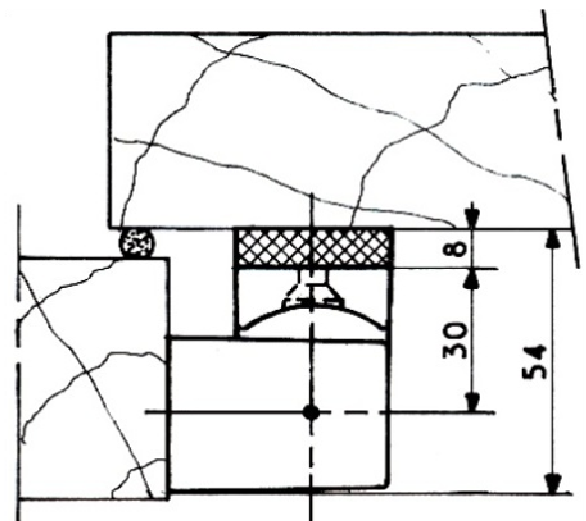

Réf. 309

Fixations symétriques, invisibles et inviolables, porte fermée

Dégondable et interchangeable gauche ou droite, à rampes, décollement instantané

Pour portes de 46 à 60 mm, bourrelet compris, pour 180°

Finition : émaillé ou chromé brillant

Option : cale de 8 mm (pour portes de 54 à 76 mm)

Réf.	309
Poids	550 g
Nombre de vis de pose	6
Diamètre des vis	6 mm
Poids maxi de porte	50 kg

FERMOD®