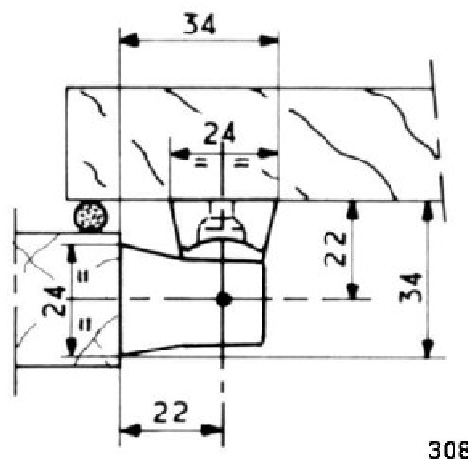

Interchangeables gauche ou droite

306 : à partir de 31 mm d'épaisseur de porte, bourrelet compris

308 : à partir de 34 mm d'épaisseur de porte, bourrelet compris

Finition : chromé brillant

Option : cale composite noir de 8 mm pour charnière 308

306 - 308

EDGEMOUNT HINGES

Reference : 306 - 308

Interchangeable for left or right hand doors

306: for small door from 31 mm thickness upwards, allowing for gasket

308: for small door from 34 mm thickness upwards, allowing for gasket

Finish: chromium plated

Option: 8 mm shim for 308

| Réf. | 306 | 308 |
|-----------------------|-------|-------|
| Poids | 210 g | 280 g |
| Nombre de vis de pose | 4 | 4 |
| Diamètre des vis | 5 mm | 5 mm |
| Poids maxi des portes | 15 kg | 25 kg |

| Ref. | 306 | 308 |
|------------------|-------|-------|
| Weight | 210 g | 280 g |
| Number of screws | 4 | 4 |
| Dim. of screws | 5 mm | 5 mm |
| Max. door weight | 15 kg | 25 kg |

FERMOD®