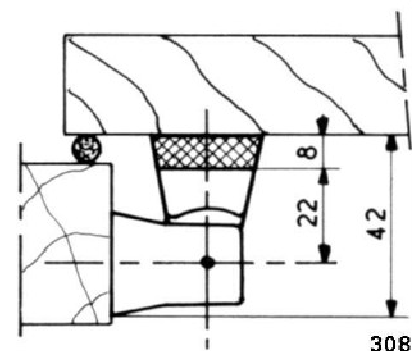

S.A.R.L. FROID REGIS

371 voie romaine - 06190 ROQUEBRUNE CAP MARTIN - FRANCE

www.froid-regis.fr - tel.06.32.98.81.70 - contact@froid-regis.fr

CHARNIERES DEGONDABLES pour pose sur le chant des portillons

Réf. 306 - 308

Interchangeables gauche ou droite

306 : à partir de 31 mm d'épaisseur de porte, bourrelet compris

308 : à partir de 34 mm d'épaisseur de porte, bourrelet compris

Finition : chromé brillant

Option : cale composite noir de 8 mm pour charnière 308

306 - 308

EDGEMOUNT HINGES

Reference : 306 - 308

Interchangeable for left or right hand doors

306: for small door from 31 mm thickness upwards, allowing for gasket

308: for small door from 34 mm thickness upwards, allowing for gasket

Finish: chromium plated

Option: 8 mm shim for 308

Réf.	306	308
Poids	210 g	280 g
Nombre de vis de pose	4	4
Diamètre des vis	5 mm	5 mm
Poids maxi des portes	15 kg	25 kg

Ref.	306	308
Weight	210 g	280 g
Number of screws	4	4
Dim. of screws	5 mm	5 mm
Max. door weight	15 kg	25 kg

FERMOD®