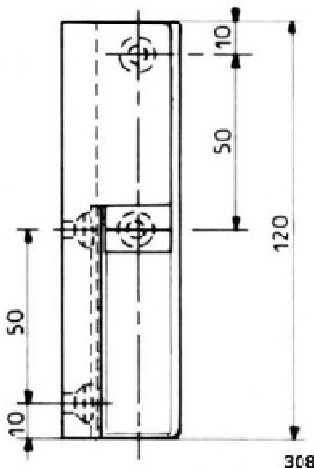

Interchangeables gauche ou droite

306 : à partir de 31 mm d'épaisseur de porte, bourrelet compris

308 : à partir de 34 mm d'épaisseur de porte, bourrelet compris

Finition : chromé brillant

Option : cale composite noir de 8 mm pour charnière 308

306 - 308

EDGEMOUNT HINGES

Reference : 306 - 308

Interchangeable for left or right hand doors

306: for small door from 31 mm thickness upwards, allowing for gasket

308: for small door from 34 mm thickness upwards, allowing for gasket

Finish: chromium plated

Option: 8 mm shim for 308

| Réf. | 306 | 308 |
|-----------------------|-------|-------|
| Poids | 210 g | 280 g |
| Nombre de vis de pose | 4 | 4 |
| Diamètre des vis | 5 mm | 5 mm |
| Poids maxi des portes | 15 kg | 25 kg |

| Ref. | 306 | 308 |
|------------------|-------|-------|
| Weight | 210 g | 280 g |
| Number of screws | 4 | 4 |
| Dim. of screws | 5 mm | 5 mm |
| Max. door weight | 15 kg | 25 kg |

FERMOD®