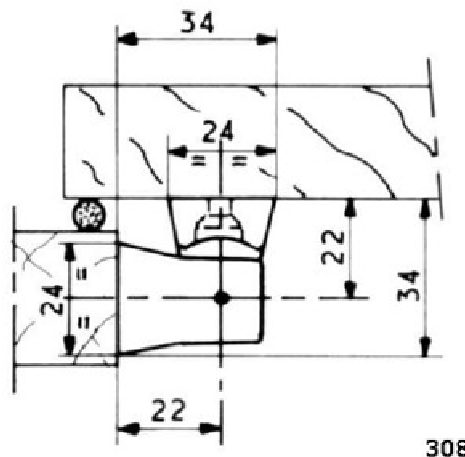

Réf. 306 - 308

Interchangeables gauche ou droite

306 : à partir de 31 mm d'épaisseur de porte, bourrelet compris

308 : à partir de 34 mm d'épaisseur de porte, bourrelet compris

Finition : chromé brillant

Option : cale composite noir de 8 mm pour charnière 308

Réf.	306	308
Poids	210 g	280 g
Nombre de vis de pose	4	4
Diamètre des vis	5 mm	5 mm
Poids maxi des portes	15 kg	25 kg

FERMOD®