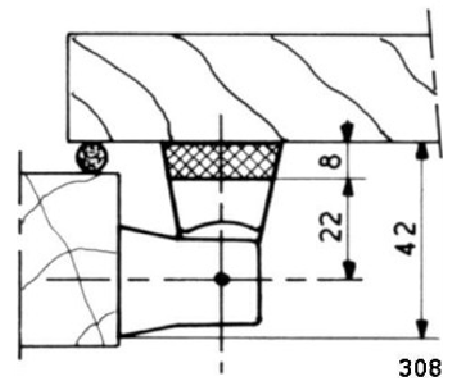

Réf. 306 - 308

Interchangeables gauche ou droite

306 : à partir de 31 mm d'épaisseur de porte, bourrelet compris

308 : à partir de 34 mm d'épaisseur de porte, bourrelet compris

Finition : chromé brillant

Option : cale composite noir de 8 mm pour charnière 308

Réf.	306	308
Poids	210 g	280 g
Nombre de vis de pose	4	4
Diamètre des vis	5 mm	5 mm
Poids maxi des portes	15 kg	25 kg

FERMOD®