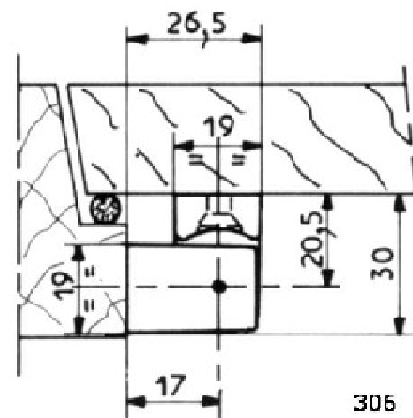

Interchangeables gauche ou droite

306 : à partir de 31 mm d'épaisseur de porte, bourrelet compris

308 : à partir de 34 mm d'épaisseur de porte, bourrelet compris

Finition : chromé brillant

Option : cale composite noir de 8 mm pour charnière 308

306 - 308

EDGEMOUNT HINGES

Reference : 306 - 308

Interchangeable for left or right hand doors

306: for small door from 31 mm thickness upwards, allowing for gasket

308: for small door from 34 mm thickness upwards, allowing for gasket

Finish: chromium plated

Option: 8 mm shim for 308

| Réf. | 306 | 308 |
|-----------------------|-------|-------|
| Poids | 210 g | 280 g |
| Nombre de vis de pose | 4 | 4 |
| Diamètre des vis | 5 mm | 5 mm |
| Poids maxi des portes | 15 kg | 25 kg |

| Ref. | 306 | 308 |
|------------------|-------|-------|
| Weight | 210 g | 280 g |
| Number of screws | 4 | 4 |
| Dim. of screws | 5 mm | 5 mm |
| Max. door weight | 15 kg | 25 kg |

FERMOD®