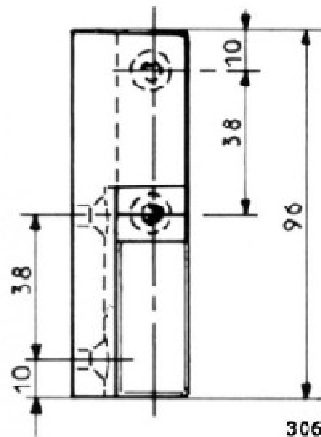

Interchangeables gauche ou droite

306 : à partir de 31 mm d'épaisseur de porte, bourrelet compris

308 : à partir de 34 mm d'épaisseur de porte, bourrelet compris

Finition : chromé brillant

Option : cale composite noir de 8 mm pour charnière 308

306 - 308

EDGEMOUNT HINGES

Reference : 306 - 308

Interchangeable for left or right hand doors

306: for small door from 31 mm thickness upwards, allowing for gasket

308: for small door from 34 mm thickness upwards, allowing for gasket

Finish: chromium plated

Option: 8 mm shim for 308

| Réf. | 306 | 308 |
|-----------------------|-------|-------|
| Poids | 210 g | 280 g |
| Nombre de vis de pose | 4 | 4 |
| Diamètre des vis | 5 mm | 5 mm |
| Poids maxi des portes | 15 kg | 25 kg |

| Ref. | 306 | 308 |
|------------------|-------|-------|
| Weight | 210 g | 280 g |
| Number of screws | 4 | 4 |
| Dim. of screws | 5 mm | 5 mm |
| Max. door weight | 15 kg | 25 kg |

FERMOD®