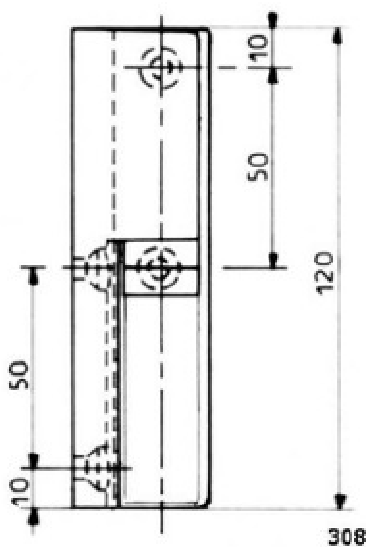

Réf. 306 - 308

Interchangeables gauche ou droite

306 : à partir de 31 mm d'épaisseur de porte, bourrelet compris

308 : à partir de 34 mm d'épaisseur de porte, bourrelet compris

Finition : chromé brillant

Option : cale composite noir de 8 mm pour charnière 308

Réf.	306	308
Poids	210 g	280 g
Nombre de vis de pose	4	4
Diamètre des vis	5 mm	5 mm
Poids maxi des portes	15 kg	25 kg

FERMOD®