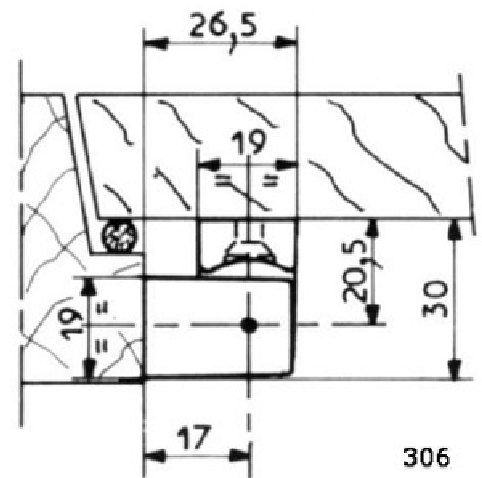

Réf. 306 - 308

Interchangeables gauche ou droite

306 : à partir de 31 mm d'épaisseur de porte, bourrelet compris

308 : à partir de 34 mm d'épaisseur de porte, bourrelet compris

Finition : chromé brillant

Option : cale composite noir de 8 mm pour charnière 308

Réf.	306	308
Poids	210 g	280 g
Nombre de vis de pose	4	4
Diamètre des vis	5 mm	5 mm
Poids maxi des portes	15 kg	25 kg

FERMOD®