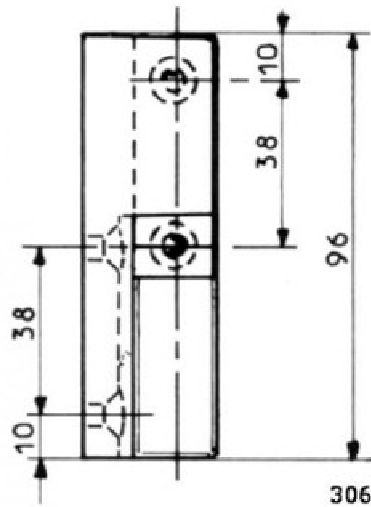

Réf. 306 - 308

Interchangeables gauche ou droite

306 : à partir de 31 mm d'épaisseur de porte, bourrelet compris

308 : à partir de 34 mm d'épaisseur de porte, bourrelet compris

Finition : chromé brillant

Option : cale composite noir de 8 mm pour charnière 308

Réf.	306	308
Poids	210 g	280 g
Nombre de vis de pose	4	4
Diamètre des vis	5 mm	5 mm
Poids maxi des portes	15 kg	25 kg

FERMOD®