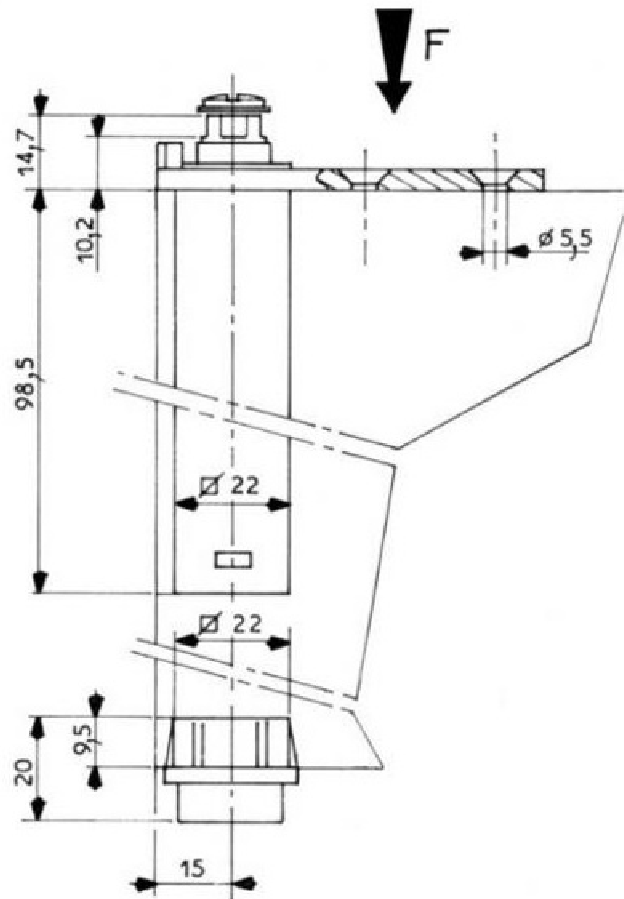

S.A.R.L. FROID REGIS

3 bd de la Turbie - 06240 BEAUSOLEIL - FRANCE

www.froid-regis.fr tel.04.93.78.41.53 fax.04.92.10.75.93 contact@froid-regis.fr

175 - 176

CORPS DE PIVOT A RESSORT pour portillons ou portes légères en surépaisseur

Réf. 175 - 176

175 : avec tête torx

176 : avec tête carré

Interchangeables gauche ou droite

Les pivots fixes supérieur et inférieur ne sont pas fournis

Pré-tension conseillée : entre 10° et 25°

Finition : chromé brillant

FERMOD®