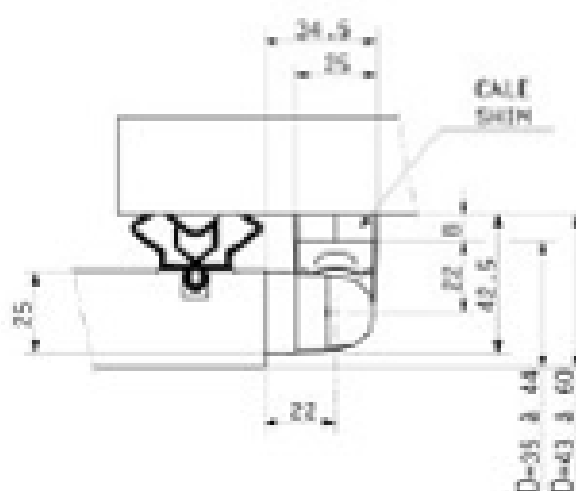

Réf. 1370 - 1371

Fixations symétriques, invisibles, inviolables
Interchangeables gauche ou droite et dégonflables

Pour porte de 35 à 60 mm d'épaisseur bourrelet
compris, pour une ouverture à 180°

1370 : sans rampe

1371 : avec rampes à décollement instantané

Matière : composite

Axe en acier zingué bichromaté

Option : cale de 8 mm en composite grise

Réf.	1370	1371
Poids	72 g	73 g
Nombre de vis de pose	6	6
Diamètre des vis	5 mm	5 mm
Poids max des portes	25 kg	25 kg