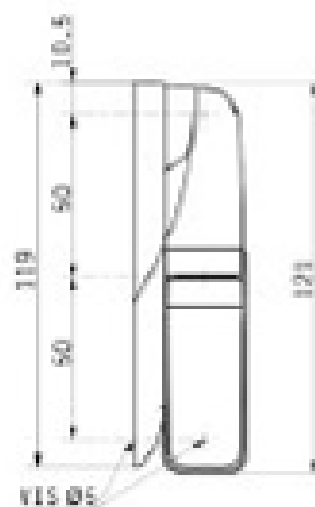

Réf. 1370 - 1371

Fixations symétriques, invisibles, inviolables
Interchangeables gauche ou droite et dégonflables

Pour porte de 35 à 60 mm d'épaisseur bourrelet
compris, pour une ouverture à 180°

1370 : sans rampe

1371 : avec rampes à décollement instantané

Matière : composite

Axe en acier zingué bichromaté

Option : cale de 8 mm en composite grise

Réf.	1370	1371
Poids	72 g	73 g
Nombre de vis de pose	6	6
Diamètre des vis	5 mm	5 mm
Poids max des portes	25 kg	25 kg