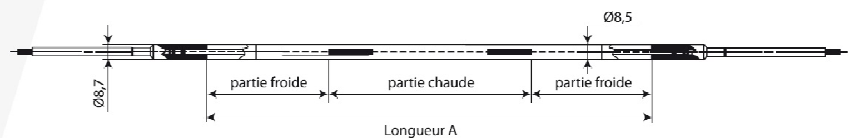

S.A.R.L. FROID REGIS

371 voie romaine - 06190 ROQUEBRUNE CAP MARTIN - FRANCE

www.froid-regis.fr - tel.06.32.98.81.70 - contact@froid-regis.fr

RÉSISTANCES DE DÉGIVRAGE FORMABLES

Tension 230 V - Tube inox Ø 8,5 mm. Connexions étanches et câble à chaque extrémité longueur 1 m. Nouvelle technologie permettant de former des résistances avec des rayons de courbure pouvant descendre jusqu'à 15 mm à l'aide une simple cintrreuse.

LONGUEUR A (MM)	LONGUEUR (MM) PARTIE CHAUDE	PUISSANCE (W)	CONDITIONNEMENT	CODE	PRIX
1000	860	350	EN LONGUEUR	RSV-100	-
1250	1110	450	EN LONGUEUR	RSV-125	-
1500	1360	550	EN LONGUEUR	RSV-150	-
1750	1610	600	EN LONGUEUR	RSV-175	-
2000	1860	700	EN COURONNE Ø 550 MM	RSV-200	-
2250	2110	800	EN COURONNE Ø 550 MM	RSV-225	-
2500	2360	900	EN COURONNE Ø 550 MM	RSV-250	-
2750	2610	1000	EN COURONNE Ø 550 MM	RSV-275	-
3000	2860	1100	EN COURONNE Ø 550 MM	RSV-300	-
3250	3210	1200	EN COURONNE Ø 550 MM	RSV-325	-
3500	3360	1300	EN COURONNE Ø 550 MM	RSV-350	-
4000	3860	1500	EN COURONNE Ø 550 MM	RSV-400	-
4500	4360	1700	EN COURONNE Ø 550 MM	RSV-450	-
5000	4860	1900	EN COURONNE Ø 550 MM	RSV-500	-