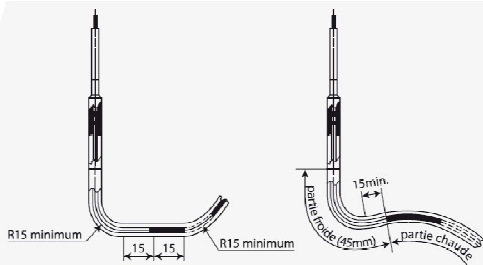

S.A.R.L. FROID REGIS

371 voie romaine - 06190 ROQUEBRUNE CAP MARTIN - FRANCE

www.froid-regis.fr - tel.06.32.98.81.70 - contact@froid-regis.fr

RÉSISTANCES DE DÉGIVRAGE FORMABLES

Tension 230 V - Tube inox Ø 8,5 mm. Connexions étanches et câble à chaque extrémité longueur 1 m. Nouvelle technologie permettant de former des résistances avec des rayons de courbure pouvant descendre jusqu'à 15 mm à l'aide une simple cintrreuse.

LONGUEUR A (MM)	LONGUEUR (MM) PARTIE CHAUDE	PUISSANCE (W)	CONDITIONNEMENT	CODE	PRIX
1000	860	350	EN LONGUEUR	RSV-100	-
1250	1110	450	EN LONGUEUR	RSV-125	-
1500	1360	550	EN LONGUEUR	RSV-150	-
1750	1610	600	EN LONGUEUR	RSV-175	-
2000	1860	700	EN COURONNE Ø 550 MM	RSV-200	-
2250	2110	800	EN COURONNE Ø 550 MM	RSV-225	-
2500	2360	900	EN COURONNE Ø 550 MM	RSV-250	-
2750	2610	1000	EN COURONNE Ø 550 MM	RSV-275	-
3000	2860	1100	EN COURONNE Ø 550 MM	RSV-300	-
3250	3210	1200	EN COURONNE Ø 550 MM	RSV-325	-
3500	3360	1300	EN COURONNE Ø 550 MM	RSV-350	-
4000	3860	1500	EN COURONNE Ø 550 MM	RSV-400	-
4500	4360	1700	EN COURONNE Ø 550 MM	RSV-450	-
5000	4860	1900	EN COURONNE Ø 550 MM	RSV-500	-